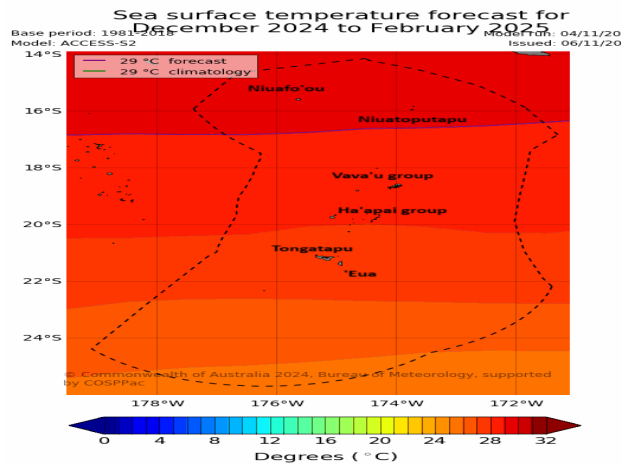

Fakafuofua kihe 'Uha moe Mafana e 'Ea: Tisema & Tisema ki Fepueli 2025

- 'E tatau ai pe ka a'u ki he makatu'unga ke hoko 'ae faha'i ta'u La Niña 'ihe ngaahi mahina ka hoko, ka kuo 'osi ha pe 'ae ngaahi faka'ilonga natula tatau ia 'oe La Niña 'ihe toenga 'oe 2024 kihe 'uluaki konga 'oe 2025.
- Koe fakafuofua ki he 'uha ki Tisema 2024 a'u ki Fepueli 2025 'oku natula tatau pe moe ngaahi faha'ita'u La Niña kuo hili.
- Koe 'uha 'oku fakafuofua 'e 'ihe 'avalisi anga maheni pe ma'olunga 'ihe 'avalisi mei he faha'i ta'u Tisema ki 'Fepueli 2025.
- Koe fakafuofua 'e mafana ange 'ae 'Ea 'ihe 'avalisi angamaheni.
- Koe mafana 'oe tahi 'e 'ihe 24°C kihe ngaahi potutahi fakatonga 'o Tongatapu pea ma'olunga and kihe Tokelau 'o a'u kihe ongo Niua.
- Koe fakafuofua 'e 'ihe 'avalisi 'ae ma'olunga 'oe tahi kihe ngaahi potutahi 'o Tonga, tukukehe 'ae potutahi kihe fakatonga o Tongatapu 'e ma'olalo ange 'ihe 'avalisi fakafuofua kihe 30-60mm.

Koe fakamatala 'Ea hoko 'e tuku atu ia fakafuofua kihe uike 2 'o 'Tisema pe ofi kiai.

Fakatokanga'i ange.

Koe fakamatala ni 'oku fa'u ia 'i he 'osi pe 'ae mahina kotoa hili hano tanaki mai e fakamatala mei he ngaahi 'ofisi vakai matangi 'i he 'otu Tonga ni. Lolotonga hono fakahoko 'e he Potungae 'a hono 'anlaiso mo fakapapu 'ae ngaahi fakamatala kuo tanaki ke fa'u 'aki 'ae fakamatala ni, 'oku 'ikai ke fakapapu atu 'ae Potungae kihe kakato moe tonu 'ae fakamatala ni pea 'oku 'ikai ke totonu keke falala kakato kihe ngaahi fakamatala ni. Koe ngaahi fakamatala ni 'oku 'oatu pe ke tokoni ki ho'o fai tu'utu'uni. He 'ikai ke 'iai ha kaunga 'ae Potungae ki ha'o faitu'utu'uni pe ko ha mole, maumau pe mo'ua 'e hoko tupu mei ha'o ngaue'aki 'oe fakamatala ni. Ki ha'o toe faka'eke'eke fekau'aki moe fakamatala ni pea ke kataki 'o fetu'utaki mai ki he talekita 'oe Potungae Vakai Matangi 'i he metstaff@met.gov.to pe koe puha 1380 pe koe telefoni: (676) 0800638, 7400062 ki ha toe fakaikiiki.