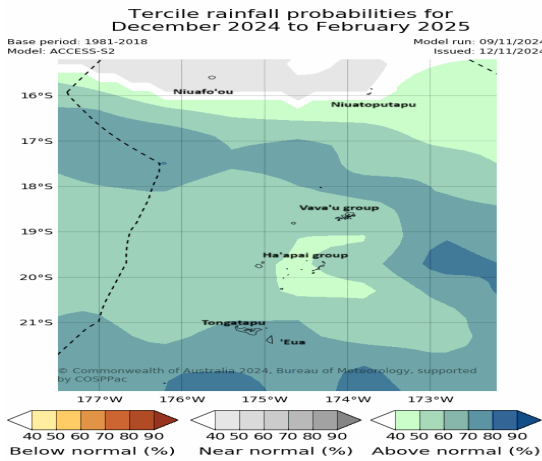

Fakafuofua kihe 'Uha moe Mafana e 'Ea: Tisema & Tisema ki Fepueli 2025

- 'E tatau ai pe ka a'u ki he makatu'unga ke hoko 'ae faha'i ta'u La Niña 'ihe ngaahi mahina ka hoko, ka kuo 'osi ha pe 'ae ngaahi faka'ilonga natula tatau ia 'oe La Niña 'ihe toenga 'oe 2024 kihe 'uluaki konga 'oe 2025.
- Koe fakafuofua ki he 'uha ki Tisema 2024 a'u ki Fepueli 2025 'oku natula tatau pe moe ngaahi faha'ita'u La Niña kuo hili.
- Koe 'uha 'oku fakafuofua 'e 'ihe 'avalisi anga maheni pe ma'olunga 'ihe 'avalisi mei he faha'i ta'u Tisema ki 'Fepueli 2025.
- Koe fakafuofua 'e mafana ange 'ae 'Ea 'ihe 'avalisi angamaheni.
- Koe mafana 'oe tahi 'e 'ihe 24°C kihe ngaahi potutahi fakatonga 'o Tongatapu pea ma'olunga and kihe Tokelau 'o a'u kihe ongo Niua.
- Koe fakafuofua 'e 'ihe 'avalisi 'ae ma'olunga 'oe tahi kihe ngaahi potutahi 'o Tonga, tukukehe 'ae potutahi kihe fakatonga o Tongatapu 'e ma'olalo ange 'ihe 'avalisi fakafuofua kihe 30-60mm.

Koe fakamatala 'Ea hoko 'e tuku atu ia fakafuofua kihe uike 2 'o 'Tisema pe ofi kiai.

Fakatokanga'i ange.

Koe fakamatala ni 'oku fa'u ia 'i he 'osi pe 'ae mahina kotoa hili hano tanaki mai e fakamatala mei he ngaahi 'ofisi vakai matangi 'i he 'otu Tonga ni. Lolotonga hono fakahoko 'e he Potungae 'a hono 'anlaiso mo fakapapu 'ae ngaahi fakamatala kuo tanaki ke fa'u 'aki 'ae fakamatala ni, 'oku 'ikai ke fakapapu atu 'ae Potungae kihe kakato moe tonu 'ae fakamatala ni pea 'oku 'ikai ke totonu keke falala kakato kihe ngaahi fakamatala ni. Koe ngaahi fakamatala ni 'oku 'oatu pe ke tokoni ki ho'o fai tu'utu'uni. He 'ikai ke 'iai ha kaunga 'ae Potungae ki ha'o faitu'utu'uni pe ko ha mole, maumau pe mo'ua 'e hoko tupu mei ha'o ngaue'aki 'oe fakamatala ni. Ki ha'o toe faka'eke'eke fekau'aki moe fakamatala ni pea ke kataki 'o fetu'utaki mai ki he talekita 'oe Potungae Vakai Matangi 'i he metstaff@met.gov.to pe koe puha 1380 pe koe telefoni: (676) 0800638, 7400062 ki ha toe fakaikiiki.