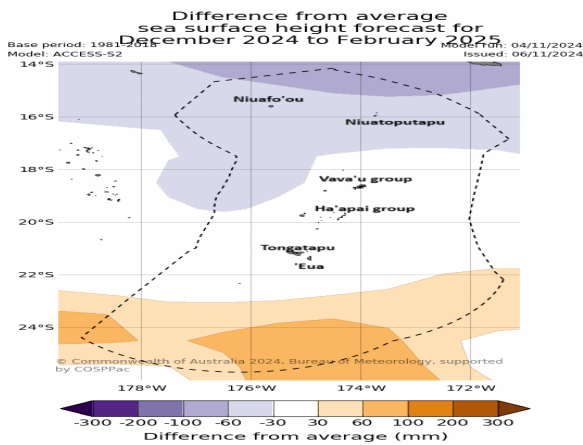

Fakafuofua kihe 'Uha moe Mafana e 'Ea: Tisema & Tisema ki Fepueli 2025

- 'E tatau ai pe ka a'u ki he makatu'unga ke hoko 'ae faha'i ta'u La Niña 'ihe ngaahi mahina ka hoko, ka kuo 'osi ha pe 'ae ngaahi faka'ilonga natula tatau ia 'oe La Niña 'ihe toenga 'oe 2024 kihe 'uluaki konga 'oe 2025.
- Koe fakafuofua ki he 'uha ki Tisema 2024 a'u ki Fepueli 2025 'oku natula tatau pe moe ngaahi faha'ita'u La Niña kuo hili.
- Koe 'uha 'oku fakafuofua 'e 'ihe 'avalisi anga maheni pe ma'olunga 'ihe 'avalisi mei he faha'i ta'u Tisema ki 'Fepueli 2025.
- Koe fakafuofua 'e mafana ange 'ae 'Ea 'ihe 'avalisi angamaheni.
- Koe mafana 'oe tahi 'e 'ihe 24°C kihe ngaahi potutahi fakatonga 'o Tongatapu pea ma'olunga and kihe Tokelau 'o a'u kihe ongo Niua.
- Koe fakafuofua 'e 'ihe 'avalisi 'ae ma'olunga 'oe tahi kihe ngaahi potutahi 'o Tonga, tukukehe 'ae potutahi kihe fakatonga o Tongatapu 'e ma'olalo ange 'ihe 'avalisi fakafuofua kihe 30-60mm.

Koe fakamatala 'Ea hoko 'e tuku atu ia fakafuofua kihe uike 2 'o 'Tisema pe ofi kiai.

Fakatokanga'i ange.

Koe fakamatala ni 'oku fa'u ia 'i he 'osi pe 'ae mahina kotoa hili hano tanaki mai e fakamatala mei he ngaahi 'ofisi vakai matangi 'i he 'otu Tonga ni. Lolotonga hono fakahoko 'e he Potungae 'a hono 'anlaiso mo fakapapu 'ae ngaahi fakamatala kuo tanaki ke fa'u 'aki 'ae fakamatala ni, 'oku 'ikai ke fakapapu atu 'ae Potungae kihe kakato moe tonu 'ae fakamatala ni pea 'oku 'ikai ke totonu keke falala kakato kihe ngaahi fakamatala ni. Koe ngaahi fakamatala ni 'oku 'oatu pe ke tokoni ki ho'o fai tu'utu'uni. He 'ikai ke 'iai ha kaunga 'ae Potungae ki ha'o faitu'utu'uni pe ko ha mole, maumau pe mo'ua 'e hoko tupu mei ha'o ngaue'aki 'oe fakamatala ni. Ki ha'o toe faka'eke'eke fekau'aki moe fakamatala ni pea ke kataki 'o fetu'utaki mai ki he talekita 'oe Potungae Vakai Matangi 'i he metstaff@met.gov.to pe koe puha 1380 pe koe telefoni: (676) 0800638, 7400062 ki ha toe fakaikiiki.