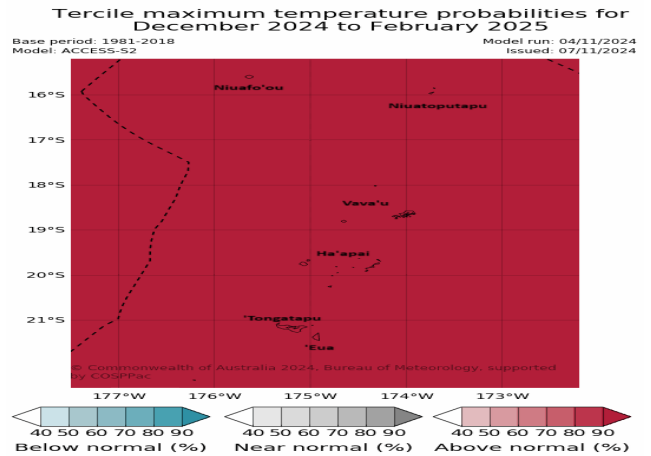

Fakafuofua kihe 'Uha moe Mafana e 'Ea: Tisema & Tisema ki Fepueli 2025

- 'E tatau ai pe ka a'u ki he makatu'unga ke hoko 'ae faha'i ta'u La Niña 'ihe ngaahi mahina ka hoko, ka kuo 'osi ha pe 'ae ngaahi faka'ilonga natula tatau ia 'oe La Niña 'ihe toenga 'oe 2024 kihe 'uluaki konga 'oe 2025.
- Koe fakafuofua ki he 'uha ki Tisema 2024 a'u ki Fepueli 2025 'oku natula tatau pe moe ngaahi faha'ita'u La Niña kuo hili.
- Koe 'uha 'oku fakafuofua 'e 'ihe 'avalisi anga maheni pe ma'olunga 'ihe 'avalisi mei he faha'i ta'u Tisema ki 'Fepueli 2025.
- Koe fakafuofua 'e mafana ange 'ae 'Ea 'ihe 'avalisi angamaheni.
- Koe mafana 'oe tahi 'e 'ihe 24°C kihe ngaahi potutahi fakatonga 'o Tongatapu pea ma'olunga and kihe Tokelau 'o a'u kihe ongo Niua.
- Koe fakafuofua 'e 'ihe 'avalisi 'ae ma'olunga 'oe tahi kihe ngaahi potutahi 'o Tonga, tukukehe 'ae potutahi kihe fakatonga o Tongatapu 'e ma'olalo ange 'ihe 'avalisi fakafuofua kihe 30-60mm.

Koe fakamatala 'Ea hoko 'e tuku atu ia fakafuofua kihe uike 2 'o 'Tisema pe ofi kiai.

Fakatokanga'i ange.

Koe fakamatala ni 'oku fa'u ia 'i he 'osi pe 'ae mahina kotoa hili hano tanaki mai e fakamatala mei he ngaahi 'ofisi vakai matangi 'i he 'otu Tonga ni. Lolotonga hono fakahoko 'e he Potungae 'a hono 'anlaiso mo fakapapu 'ae ngaahi fakamatala kuo tanaki ke fa'u 'aki 'ae fakamatala ni, 'oku 'ikai ke fakapapu atu 'ae Potungae kihe kakato moe tonu 'ae fakamatala ni pea 'oku 'ikai ke totonu keke falala kakato kihe ngaahi fakamatala ni. Koe ngaahi fakamatala ni 'oku 'oatu pe ke tokoni ki ho'o fai tu'utu'uni. He 'ikai ke 'iai ha kaunga 'ae Potungae ki ha'o faitu'utu'uni pe ko ha mole, maumau pe mo'ua 'e hoko tupu mei ha'o ngaue'aki 'oe fakamatala ni. Ki ha'o toe faka'eke'eke fekau'aki moe fakamatala ni pea ke kataki 'o fetu'utaki mai ki he talekita 'oe Potungae Vakai Matangi 'i he metstaff@met.gov.to pe koe puha 1380 pe koe telefoni: (676) 0800638, 7400062 ki ha toe fakaikiiki.