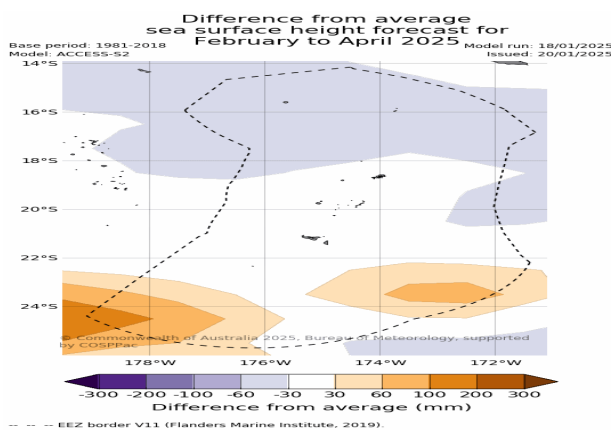

Fig 3. Fakafuofua kihe ma'olunga e tahi