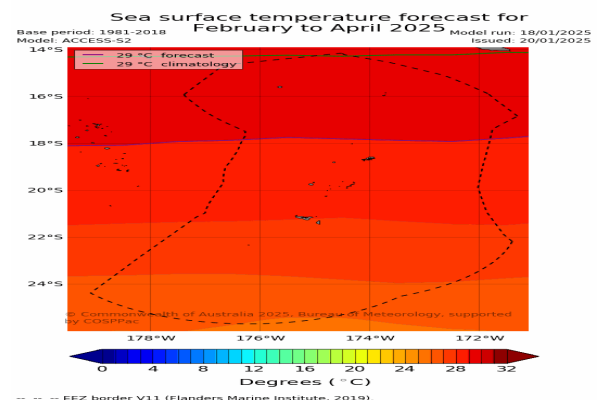

Fig 4. Fakafuofua kihe mafana 'oe tahi

Koe fakamatala 'Ea hoko 'e tuku atu ia fakafuofua kihe uike 2 'o Fepueli 2025 pe ofi kiai.

Fakatokanga'i ange.

Koe fakamatala ni 'oku fa'u ia 'i he 'osi pe 'ae mahina kotoa hili hano tanaki mai e fakamatala mei he ngaahi 'ofisi vakai matangi 'I he 'otu Tonga ni. Lolotonga hono fakahoko 'ehe Potungae 'a hono 'anlaiso mo fakapapau' 'ae ngaahi fakamatala kuo tanaki ke fa'u 'aki 'ae fakamatala ni , 'oku 'ikai ke fakapapau atu 'ae Potungae kihe kakato moe tonu 'ae fakamatala ni pea 'oku 'ikai ke totonu keke falala kakato kihe ngaahi fakamatala ni. Koe ngaahi fakamatala ni 'oku 'oatu pe ke tokoni ki ho'o fai tu'utu'uni. He 'ikai ke 'iai ha kaunga 'ae Potungae ki ha'o faitu'utu'uni pe ko ha mole, maumau pe mo'ua 'e hoko tupu mei ha'o ngaue'aki 'oe fakamatala ni. Ki ha'o toe faka'eke'eke fekau'aki moe fakamatala ni pea ke kataki 'o fetu'utaki mai ki he talekita 'oe Potungae Vakai Matangi 'I he metstaff@met.gov.to pe koe puha 1380 pe koe telefoni: (676) 0800638, 7400062 ki ha toe fakaikiiki.