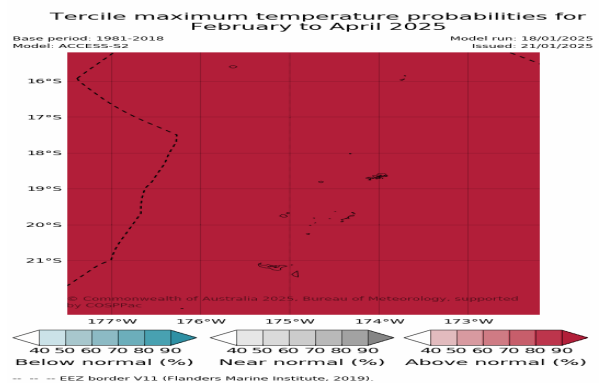

Fig 2. Fakafuofua kihe ma'olunga 'oe