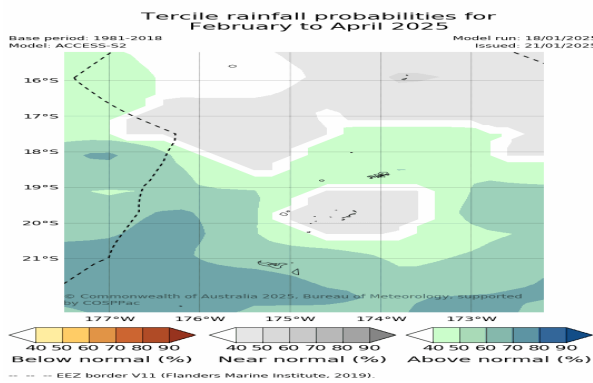

Fakafuofua kihe 'Uha moe Mafana e 'Ea ki Fepueli & Fepueli ki 'Epeleli 2025

- Koe ola 'oe savea 'ae ngaahi me'afua fakamamani lahi ki he faha'i ta'u 'oku 'omai ai 'ae fakafuofua 'oku 'ikai ha fakamamafa ki ha tafa'aki, pe 'i hono fakalea mahino koe faha'i ta'u 'oku 'ikai ke La Niña pe El Niño ka 'oku tu'u pe 'i lotomalie pe tatau moe 'avalisi angamaheni 'o fakafuofua ki Ma'asi ki Sune 2025.
- Koe fakafuofua ki he 'uha ki Fepueli 2025 'oku lahi ke 'avalisi pe lahi hake 'ihe 'avalisi angamaheni
- Koe fakafuofua kihe 'uha 'o Fepueli ki 'Epeleli 2025 'oku natula tatau pe moe ngaahi faha'ita'u La Niña 'ihe kuo hili, vakai kihe Fika1.
- 'Oku fakafuofua 'e mafana ange 'ae 'Ea 'ihe 'avalisi angamaheni, vakai kihe Fika 2.
- Koe fakafuofua 'e 'ihe 'avalisi 'ae ma'olunga 'oe tahi kihe ngaahi potutahi 'o Tongatapu o a'u ki he potutahi 'o Vava'u. Koe potutahi fakatonga 'oku fakafuofua 'e ma'olunga 'ihe 'avalisi 'aki 'ae 30-60mm, pea kihe ngaahi potutahi kihe Tokelau 'o Vava'u 'o a'u kihe ongo Niua 'e ma'olalo ange 'ihe 'avalisi fakafuofua kihe 30-60mm, vakai kihe Fika 3.
- Koe mafana 'oe tahi 'oku fakafuofua 'e 'ihe 29°C. Koe konga tahi mafana 'oku angamaheni ke toka kihe Tokelau 'oe ongo Niua, ka 'ihe vaha'a taimi koeni 'o Fepueli ki 'Epeleli 2025 'oku fakafuofua ke nga'unu fakatonga mai ki he potutahi vaha'a 'oe ongo Niua mo Vava'u, vakai kihe Fika 4.

Fig 1. Fakafuofua kihe 'uha