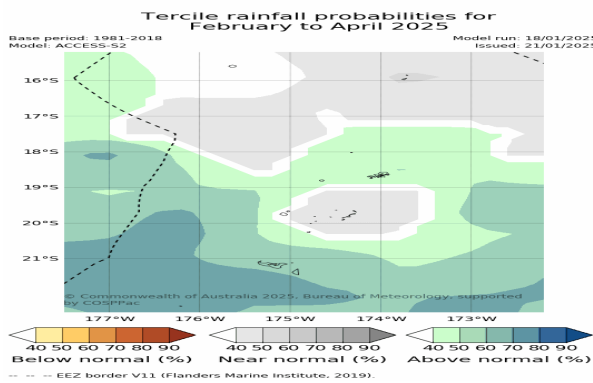

Fakafuofua kihe 'Uha moe Mafana e 'Ea ki Fepueli & Fepueli ki 'Epeleli 2025

- Fakatatau ki he ngaahi fakafuofua 'ae ngaahi me'afua fakamamani lahi ki he faha'i ta'u 'oku 'ikai ha fakamamafa ki ha tafa'aki, pe 'i hono fakalea mahino koe faha'i ta'u 'oku 'ikai ke La Niña pe El Niño ka 'oku tu'u pe 'i lotomalie pe tatau moe 'avalisi angamaheni.
- Koe fakafuofua ki he 'uha ki Ma'asi, 'oku lahi ange pe 'ae faingamalie ke 'ihe 'avalisi pe ma'olunga 'ihe 'avalisi kihe kotoa pe 'otu Tonga.
- Koe fakafuofua ki he 'uha ki Ma'asi ki Sune 2025 'oku natula tatau pe moe ngaahi faha'ita'u La Niña 'ihe kuo hili, vakai kihe Fika 1.
- 'Oku fakafuofua 'e mafana ange 'ae 'Ea 'ihe 'avalisi angamaheni, vakai kihe Fika 2.
- Koe fakafuofua 'e 'ihe 'avalisi 'ae ma'olunga 'oe tahi kihe ngaahi potutahi 'o Tongatapu o a'u ki he potutahi 'o Vava'u. Koe potutahi fakatonga 'oku fakafuofua 'e ma'olunga 'ihe 'avalisi 'aki 'ae 30-60mm, pea kihe ngaahi potutahi kihe Tokelau 'o Vava'u 'o a'u kihe ongo Niua 'e ma'olalo ange 'ihe 'avalisi fakafuofua kihe 30-60mm, vakai kihe Fika 3.
- Koe mafana 'oe tahi 'oku fakafuofua 'e 'ihe 29°C. Koe konga tahi mafana 'oku angamaheni ke toka kihe Tokelau 'oe ongo Niua, ka 'ihe vaha'a taimi koeni 'o Ma'asi ki Me 2025 'oku fakafuofua ke nga'unu fakatonga mai ki he potutahi vaha'a 'oe ongo Niua mo Vava'u, vakai kihe Fika 4.