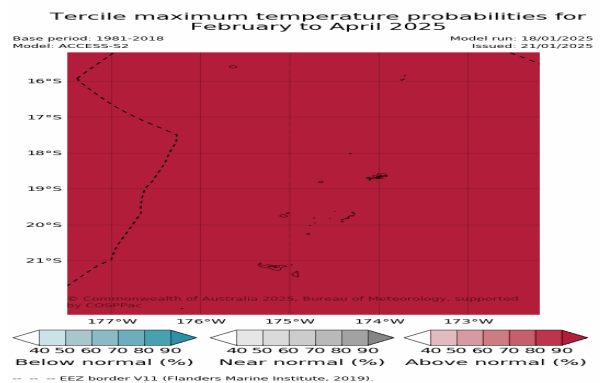

Fakafuofua kihe 'Uha moe Mafana e 'Ea ki Fepueli & Fepueli ki 'Epeleli 2025

- Fakatatau ki he ngaahi fakafuofua 'ae ngaahi me'afua fakamamani lahi ki he faha'i ta'u 'oku 'ikai ha fakamamafa ki ha tafa'aki, pe 'i hono fakalea mahino koe faha'i ta'u 'oku 'ikai ke La Niña pe El Niño ka 'oku tu'u pe 'i lotomalie pe tatau moe 'avalisi angamaheni.
- Koe fakafuofua ki he 'uha ki Ma'asi, 'oku lahi ange pe 'ae faingamalie ke 'ihe 'avalisi pe ma'olunga 'ihe 'avalisi kihe kotoa pe 'otu Tonga.
- Koe fakafuofua ki he 'uha ki Ma'asi ki Sune 2025 'oku natula tatau pe moe ngaahi faha'ita'u La Niña 'ihe kuo hili, vakai kihe Fika 1.
- 'Oku fakafuofua 'e mafana ange 'ae 'Ea 'ihe 'avalisi angamaheni, vakai kihe Fika 2.
- Koe fakafuofua 'e 'ihe 'avalisi 'ae ma'olunga 'oe tahi kihe ngaahi potutahi 'o Tongatapu o a'u ki he potutahi 'o Vava'u. Koe potutahi fakatonga 'oku fakafuofua 'e ma'olunga 'ihe 'avalisi 'aki 'ae 30-60mm, pea kihe ngaahi potutahi kihe Tokelau 'o Vava'u 'o a'u kihe ongo Niua 'e ma'olalo ange 'ihe 'avalisi fakafuofua kihe 30-60mm, vakai kihe Fika 3.
- Koe mafana 'oe tahi 'oku fakafuofua 'e 'ihe 29°C. Koe konga tahi mafana 'oku angamaheni ke toka kihe Tokelau 'oe ongo Niua, ka 'ihe vaha'a taimi koeni 'o Ma'asi ki Me 2025 'oku fakafuofua ke nga'unu fakatonga mai ki he potutahi vaha'a 'oe ongo Niua mo Vava'u, vakai kihe Fika 4.

Fig 1. Fakafuofua kihe 'uha

Fig 2. Fakafuofua kihe ma'olunga 'oe

Fig 3. Fakafuofua kihe ma'olunga e tahi

Fig 4. Fakafuofua kihe mafana 'oe tahi

Koe fakamatala 'Ea hoko 'e tuku atu ia fakafuofua kihe uike 2 'o Ma'asi 2025 pe ofi kiai.