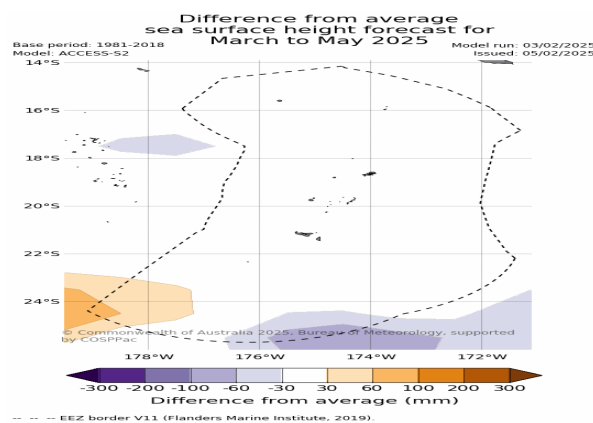

Fakafuofua kihe 'Uha moe Mafana e 'Ea ki Fepueli & Fepueli ki 'Epeleli 2025

- Fakatatau ki he ngaahi fakafuofua 'ae ngaahi me'afua fakamamani lahi ki he faha'i ta'u 'oku 'ikai ha fakamamafa ki ha tafa'aki, pe 'i hono fakalea mahino koe faha'i ta'u 'oku 'ikai ke La Niña pe El Niño ka 'oku tu'u pe 'i lotomalie pe tatau moe 'avalisi angamaheni.
- Koe fakafuofua ki he 'uha ki Ma'asi, 'oku lahi ange pe 'ae faingamalie ke 'ihe 'avalisi pe ma'olunga 'ihe 'avalisi kihe kotoa pe 'otu Tonga.
- Koe fakafuofua ki he 'uha ki Ma'asi ki Sune 2025 'oku natula tatau pe moe ngaahi faha'ita'u La Niña 'ihe kuo hili, vakai kihe Fika 1.
- 'Oku fakafuofua 'e mafana ange 'ae 'Ea 'ihe 'avalisi angamaheni, vakai kihe Fika 2.
- Koe fakafuofua 'e 'ihe 'avalisi 'ae ma'olunga 'oe tahi kihe ngaahi potutahi 'o Tongatapu o a'u ki he potutahi 'o Vava'u. Koe potutahi fakatonga 'oku fakafuofua 'e ma'olunga 'ihe 'avalisi 'aki 'ae 30-60mm, pea kihe ngaahi potutahi kihe Tokelau 'o Vava'u 'o a'u kihe ongo Niua 'e ma'olalo ange 'ihe 'avalisi fakafuofua kihe 30-60mm, vakai kihe Fika 3.
- Koe mafana 'oe tahi 'oku fakafuofua 'e 'ihe 29°C. Koe konga tahi mafana 'oku angamaheni ke toka kihe Tokelau 'oe ongo Niua, ka 'ihe vaha'a taimi koeni 'o Ma'asi ki Me 2025 'oku fakafuofua ke nga'unu fakatonga mai ki he potutahi vaha'a 'oe ongo Niua mo Vava'u, vakai kihe Fika 4.

Fig 1. Fakafuofua kihe 'uha

Fig 2. Fakafuofua kihe ma'olunga 'oe

Fig 3. Fakafuofua kihe ma'olunga e tahi

Fig 4. Fakafuofua kihe mafana 'oe tahi

Koe fakamatala 'Ea hoko 'e tuku atu ia fakafuofua kihe uike 2 'o Ma'asi 2025 pe ofi kiai.