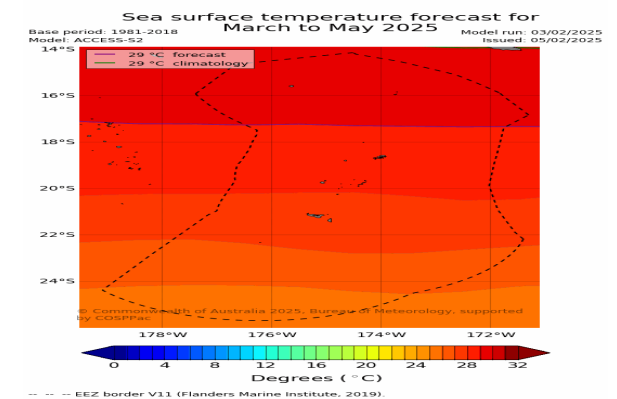

Fakafuofua kihe 'Uha moe Mafana e 'Ea ki Fepueli & Fepueli ki 'Epeleli 2025

- Fakatatau ki he ngaahi fakafuofua 'ae ngaahi me'afua fakamamani lahi ki he faha'i ta'u 'oku 'ikai ha fakamamafa ki ha tafa'aki, pe 'i hono fakalea mahino koe faha'i ta'u 'oku 'ikai ke La Niña pe El Niño ka 'oku tu'u pe 'i lotomalie pe tatau moe 'avalisi angamaheni.
- Koe fakafuofua ki he 'uha ki Ma'asi, 'oku lahi ange pe 'ae faingamalie ke 'ihe 'avalisi pe ma'olunga 'ihe 'avalisi kihe kotoa pe 'otu Tonga.
- Koe fakafuofua ki he 'uha ki Ma'asi ki Sune 2025 'oku natula tatau pe moe ngaahi faha'ita'u La Niña 'ihe kuo hili, vakai kihe Fika 1.
- 'Oku fakafuofua 'e mafana ange 'ae 'Ea 'ihe 'avalisi angamaheni, vakai kihe Fika 2.
- Koe fakafuofua 'e 'ihe 'avalisi 'ae ma'olunga 'oe tahi kihe ngaahi potutahi 'o Tongatapu o a'u ki he potutahi 'o Vava'u. Koe potutahi fakatonga 'oku fakafuofua 'e ma'olunga 'ihe 'avalisi 'aki 'ae 30-60mm, pea kihe ngaahi potutahi kihe Tokelau 'o Vava'u 'o a'u kihe ongo Niua 'e ma'olalo ange 'ihe 'avalisi fakafuofua kihe 30-60mm, vakai kihe Fika 3.
- Koe mafana 'oe tahi 'oku fakafuofua 'e 'ihe 29°C. Koe konga tahi mafana 'oku angamaheni ke toka kihe Tokelau 'oe ongo Niua, ka 'ihe vaha'a taimi koeni 'o Ma'asi ki Me 2025 'oku fakafuofua ke nga'unu fakatonga mai ki he potutahi vaha'a 'oe ongo Niua mo Vava'u, vakai kihe Fika 4.

Fig 1. Fakafuofua kihe 'uha

Fig 2. Fakafuofua kihe ma'olunga 'oe

Fig 3. Fakafuofua kihe ma'olunga e tahi

Fig 4. Fakafuofua kihe mafana 'oe tahi

Koe fakamatala 'Ea hoko 'e tuku atu ia fakafuofua kihe uike 2 'o Ma'asi 2025 pe ofi kiai.