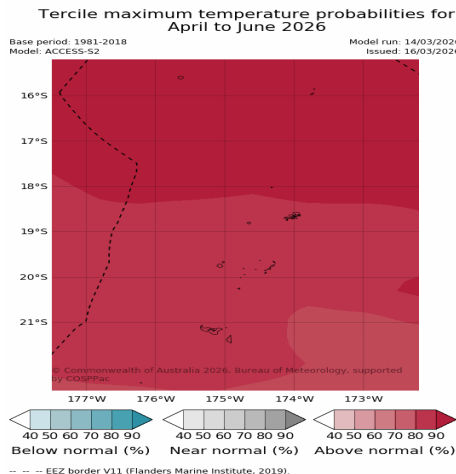

Fakafuofua kihe 'Uha moe Mafana 'oe 'Ea ki 'Epeleli ki Sune 2026

- Koe fakafuofua 'e lahi pe ke 'ihe ma'olunga 'ihe 'avalisi angamaheni 'ae 'uha ki he 'otu Tonga.
- Koe mafana taha 'oe 'Ea ihe taimi 'aho moe mokomoko taha 'oe 'Ea 'ihe taimi po'uli 'oku fakafuofua 'e kei ma'olunga pe 'ihe 'avalisi angamaheni 'ihe 'otu Tonga.
- 'Oku faka'au ke holo 'ae ngaahi faka'ilonga 'oe La Nina 'ihe 'Oseni Pasifiki pea fakafuofua ke foki kihe angamaheni.

Feitu'u	Fakafuofua ki he 'Uha 'Epeleli— Sune 2026		% Faingamalie ke hoko 'ae fakafuofua
Niuafu'ou	Ma'olunga 'ihe 'avalisi	482 mm – 648mm	40 - 50
Niutatoputapu	Ma'olunga 'ihe 'avalisi	431mm – 596mm	40 - 50
Vava'u	Ma'olunga 'ihe 'avalisi	412mm – 590mm	50 - 60
Ha'apai	Ma'olunga 'ihe 'avalisi	295mm – 447mm	50 - 60
Fua'amotu	Ma'olunga 'ihe 'avalisi	340mm – 506mm	50 - 60
Nuku'alofa	Ma'olunga 'ihe 'avalisi	294mm – 439mm	50 - 60
'Eua	Ma'olunga 'ihe 'avalisi	340mm – 509mm	50 - 60

Koe ngaahi faka'ilonga tu'ufonua ki he faha'ita'u saikolone.

- Koe fua to'ulu e 'akau fua o mahulu ange 'ihe anga maheni 'oku faka'ilonga 'e 'iai e afa 'ihe faha'i ta'u afa koia.
- Koe taimi 'oku fa'u pununga ai 'ae fanga pii 'ihe ngaahi nge'esi pupuu pe ofi 'aupito kihe kelekele pehe foki ki fale pea 'oku faka'ilonga mai 'e 'iai ha matangi saikolone 'ihe faha'i ta'u saikolone koia
- Koe hina 'oka nau ka fa'u kupenga he ngaahi feitu'u ataa 'o 'ikai ke fakatoitoi ha feitu'u pea mahino 'oku 'ikai ke ofi mai ha saikolone.
- Koe muka 'oe siaine moe hopa 'o kapau 'oku lahi kenau mapelu pea 'oku ne talamai 'e 'iai e afaa.
- Koe 'asi 'ae lofa talamatangi 'i lotofonua 'oku ne faka'ilonga mai 'oku 'iai 'ae Matangi oku ofi mai.
- Koe taimi 'oku kamata ke matala ai e ngaahi 'akau kakala tu'ufonua 'oku faka'ilonga 'oku ha'u e mafana.
- Kapau 'e lahi e mongomonga 'i fale pea mafana e 'ea mo nau puna 'oku faka'ilonga 'oku vave ha to mai ha 'uha