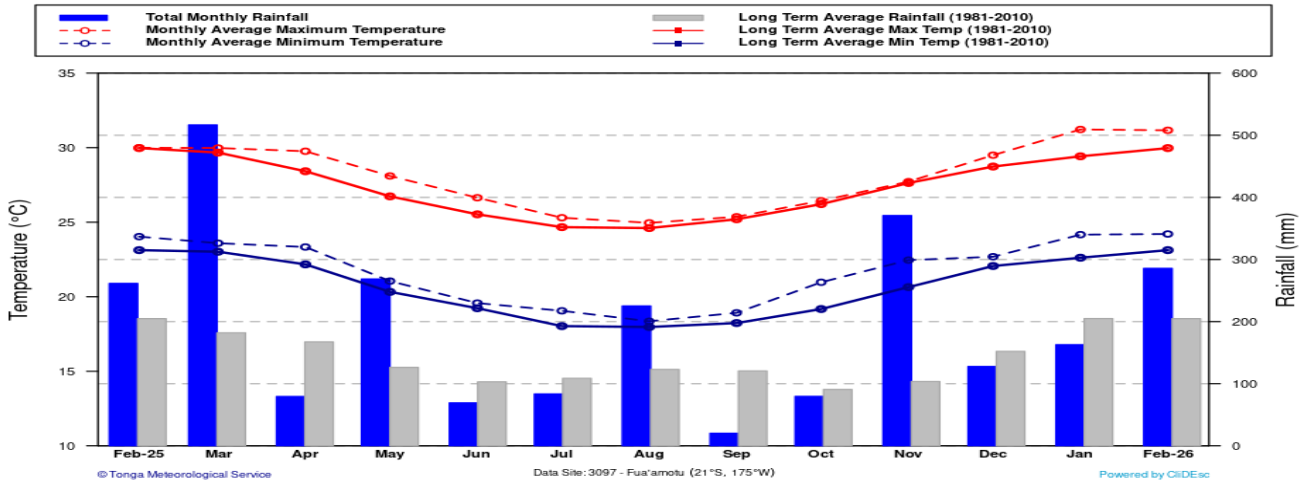

Koe fua óe mafana óe 'Ea moe 'Uha mei he ngaahi vahe lalahi 'o Tonga íhe mahina e 13 kuo hili.

**Fua'amotu (3097) - Temperature & Rainfall for the last 13 Months
(February, 2025 - February, 2026)**