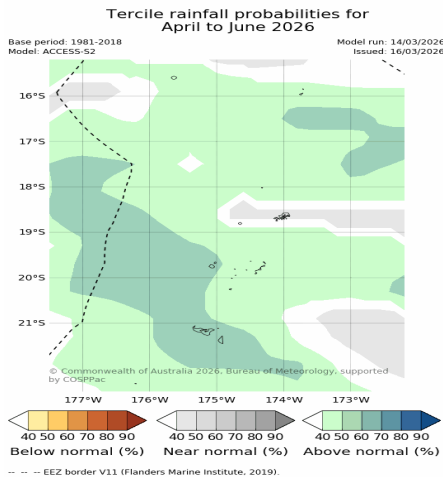

Fakafuofua kihe 'Uha moe Mafana 'oe 'Ea ki 'Epeleli ki Sune 2026

- Koe fakafuofua 'e lahi pe ke 'ihe ma'olunga 'ihe 'avalisi angamaheni 'ae 'uha ki he 'otu Tonga.
- Koe mafana taha 'oe 'Ea ihe taimi 'aho moe mokomoko taha 'oe 'Ea 'ihe taimi po'uli 'oku fakafuofua 'e kei ma'olunga pe 'ihe 'avalisi angamaheni 'ihe 'otu Tonga.
- 'Oku faka'au ke holo 'ae ngaahi faka'ilonga 'oe La Nina 'ihe 'Oseni Pasifiki pea fakafuofua ke foki kihe angamaheni.

Feitu'u	Fakafuofua ki he 'Uha 'Epeleli— Sune 2026		% Faingamalie ke hoko 'ae fakafuofua
Niuafu'ou	Ma'olunga 'ihe 'avalisi	482 mm – 648mm	40 - 50
Niutatoputapu	Ma'olunga 'ihe 'avalisi	431mm – 596mm	40 - 50
Vava'u	Ma'olunga 'ihe 'avalisi	412mm – 590mm	50 - 60
Ha'apai	Ma'olunga 'ihe 'avalisi	295mm – 447mm	50 - 60
Fua'amotu	Ma'olunga 'ihe 'avalisi	340mm – 506mm	50 - 60
Nuku'alofa	Ma'olunga 'ihe 'avalisi	294mm – 439mm	50 - 60
'Eua	Ma'olunga 'ihe 'avalisi	340mm – 509mm	50 - 60

Koe ngaahi faka'ilonga tu'ufonua ki he faha'ita'u saikolone.

- Koe fua to'ulu e 'akau fua o mahulu ange 'ihe anga maheni 'oku faka'ilonga 'e 'iai e afa 'ihe faha'i ta'u afa koia.
- Koe taimi 'oku fa'u pununga ai 'ae fanga pii 'ihe ngaahi nge'esi pupuu pe ofi 'aupito kihe kelekele pehe foki ki fale pea 'oku faka'ilonga mai 'e 'iai ha matangi saikolone 'ihe faha'i ta'u saikolone koia
- Koe hina 'oka nau ka fa'u kupenga he ngaahi feitu'u ataa 'o 'ikai ke fakatoitoi ha feitu'u pea mahino 'oku 'ikai ke ofi mai ha saikolone.
- Koe muka 'oe siaine moe hopa 'o kapau 'oku lahi kenau mapelu pea 'oku ne talamai 'e 'iai e afaa.
- Koe 'asi 'ae lofa talamatangi 'i lotofonua 'oku ne faka'ilonga mai 'oku 'iai 'ae Matangi oku ofi mai.
- Koe taimi 'oku kamata ke matala ai e ngaahi 'akau kakala tu'ufonua 'oku faka'ilonga 'oku ha'u e mafana.
- Kapau 'e lahi e mongomonga 'i fale pea mafana e 'ea mo nau puna 'oku faka'ilonga 'oku vave ha to mai ha 'uha