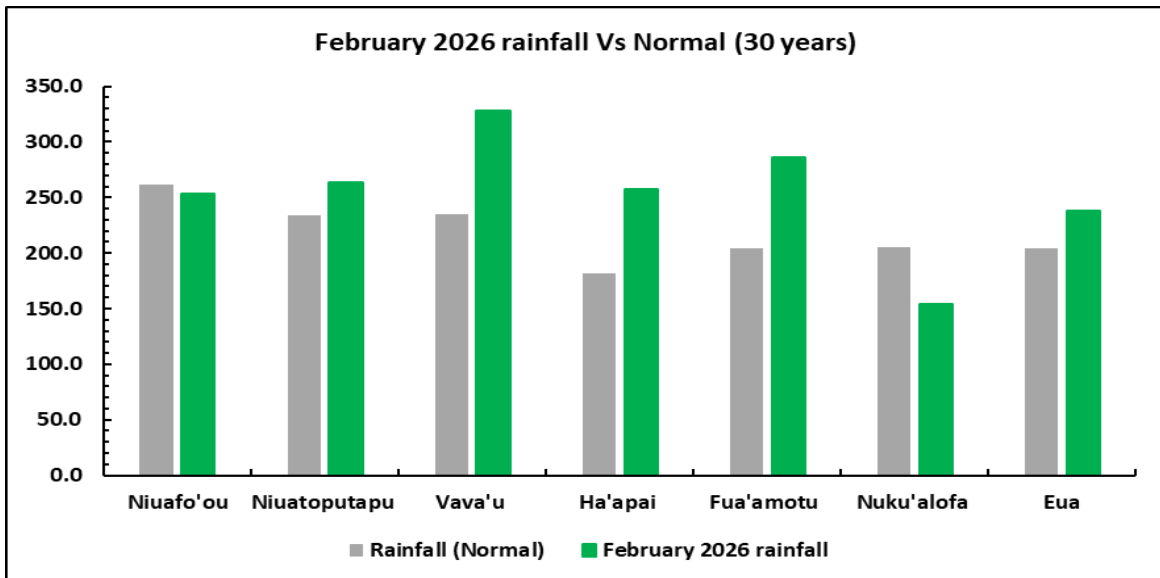

**Fakamatala fakamuimui taha ki he tu'unga 'oe 'Ea,
pea mo e fakafuofua ki he 'Uha .**

'Epeleli ki Sune 2026

Tukuatu: 20 Ma'asi 2026

Koe toe vakai kihe 'Ea 'i he mahina Fepueli:

- Koe 'uha 'o Fepueli na'e lahi ke ofi pe 'ihe 'avalisi pe ma'olunga 'ihe 'avalisi 'ihe 'otu Tonga. Vakai kihe Tepile 1 moe kalafi.
- Koe lahi taha e 'uha 'ihe houa 'e 24 na'e 124.0 mm 'ihe me'afua 'i Fatai, Vava'u 'ihe 'aho 22.
- Koe 'avalisi 'oe mafana 'oe 'Ea na'e 27.8°C 'aia na'e 'aia na'e mafana'aki 'ae tikili 0.5°C 'ihe 'avalisi.
- Koe mafana taha 'oe 'Ea na'e 35.6°C 'i Nomuka 'ihe 'aho 22.
- Koe mokomoko taha 'oe 'Ea na'e 20.7°C 'ihe po'uli 'oe 'aho 17 'ihe me'afua 'i 'Atele, Tongatapu.
- Na'e mafana 'ae 'ea 'ihe 'avalisi angamaheni 'o tatau pe 'ihe taimi 'aho moe taimi po'uli pea na'e toe pehe pe 'i hono fakahoa moe taimi tatau 'oe ta'u kuo 'osi.

Tepile 1.

'Uha (mm) meihe mahina e 6 kuo hili, Sepitema 2025 ki Sanuali 2026						
	Sepitema	'Okatopa	Novema	Tisema	Sanuali	Fepueli
Niufo'ou	112.5	69.5	374.0	155.5	192.5	253.0
Niuatoputapu	102.3	56.5	466.2	189.0	118.8	263.5
Vava'u	112.3	81.1	342.3	451.5	158.9	328.4
Ha'apai	65.1	166.5	181.8	57.8	125.6	257.9
Fua'amotu	20.3	79.7	370.4	127.8	162.9	285.7
Nuku'alofa	37.0	151.0	334.0	115.0	86.5	154.0
'Eua	50.4	171.0	277.1	214.3	205.0	238.0
Ma'olalo ihe 'avalisi		'Avalisi angamaheni			Ma'olunga 'ihe 'avalisi