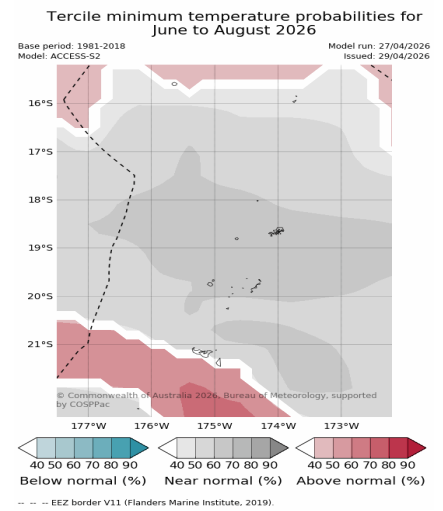

Fakafuofua kihe 'Uha moe Mafana 'oe 'Ea mei Sune ki 'Aokosi 2026

- 'Oku fakafuofua 'e lahi pe ke ma'olalo 'ihe 'avalisi angamaheni 'ae 'uha 'i he 'otu Tonga. Vakai kihe Tepile 2.
- 'E mafana ange 'ae 'Ea 'ihe 'avalisi 'o tatau pe 'ihe taimi 'aho pea moe taimi po'uli 'ihe 'otu Tonga.
- 'Oku tau lolotonga 'ihe fa'ahita'u 'oku angamaheni pe, ka 'oku lahi 'ae faingamalie ke liliu kihe fa'ahita'u El Nino fakafuofua kihe vaha'a taimi koeni 'o Sune ki 'Aokosi 2026.

Tepile 2. Fakafuofua e 'uha ki Sune — 'Aokosi 2026

Feitu'u	Fakafuofua ki he 'Uha Sune— 'Aokosi 2026		% Faingamalie ke hoko 'ae fakafuofua
Niufo'ou	Ma'olalo 'ihe 'avalisi	274 mm – 419mm	60 - 70
Niuatoputapu	Ma'olalo 'ihe 'avalisi	240mm – 360mm	60 - 70
Vava'u	Ma'olalo 'ihe 'avalisi	251mm – 355mm	60 - 70
Ha'apai	Ma'olalo 'ihe 'avalisi	195mm – 314mm	60 - 70
Fua'amotu	Ma'olalo 'ihe 'avalisi	270mm – 397mm	60 - 70
Nuku'alofa	Ma'olalo 'ihe 'avalisi	236mm – 369mm	60 - 70
'Eua	Ma'olalo 'ihe 'avalisi	270mm – 397mm	60 - 70

Koe ngaahi faka'ilonga tu'ufonua 'ae faha'i ta'u momoko.

- Koe 'aho nonou moe mokomoko ange 'ae 'ea koha faka'ilonga ia kihe 'akau 'oku ofi 'ae taimi momoko koia ai ke mateuteu.
- Koe taimi 'oku fakatolau ai 'ae lau e 'akau koe faka'ilonga ia 'oe ofi 'ae taimi momoko.
- 'U'ua e moa he po'uli kimu'a he 12 tu'apo 'oku faka'ilonga koe po 'e hahau mo momoko.
- Koe taimi 'oku lahi ai e 'asi 'ae 'unufe kula 'i fale koe faka'ilonga momoko e 'ea
- Koe 'asi 'ae mongomonga 'ihe taimi momoko 'oku ne talamai koe 'uha 'oku ofi mai pea oku vave aupito pe ene hoko.