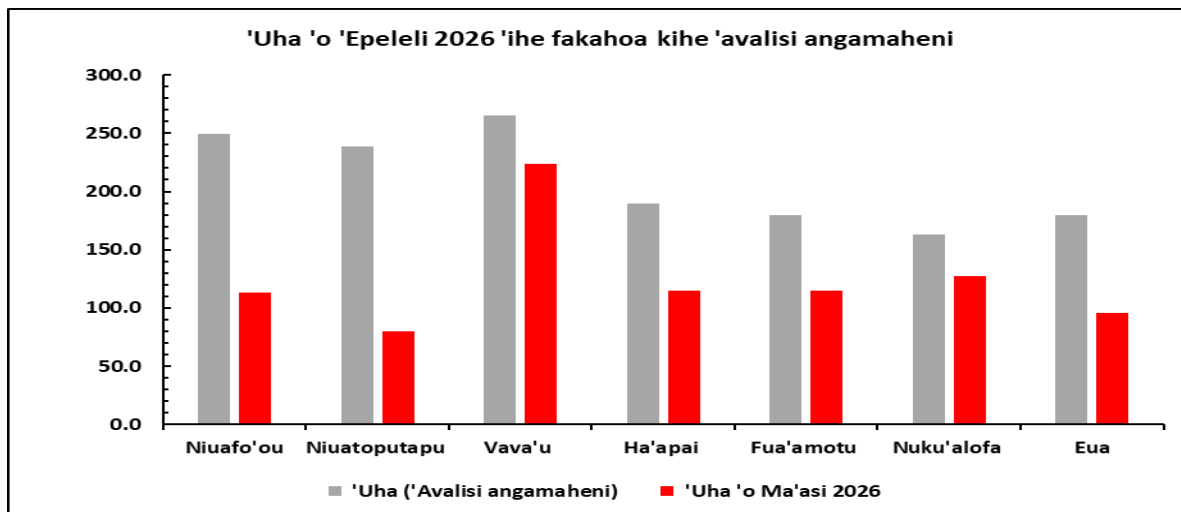

**Fakamatala fakamuimui taha ki he tu'unga 'oe 'Ea,
pea mo e fakafuofua ki he 'Uha .**

Sune ki 'Aokosi 2026

Tukuatu: 5 Me 2026

Koe toe vakai kihe 'Ea 'i he mahina 'Epeleli:

- Na'e ma'olalo 'ae 'uha 'ihe 'avalisi angamaheni 'ihe kotoa pe 'oe 'otu Tonga. Vakai kihe Tepile 1 moe kalafi.
- Koe lahi taha e 'uha 'ihe houa 'e 24 na'e 118.0 mm 'i hono fua 'ihe me'afua 'i Lapaha 'ihe 'aho 21.
- Koe 'avalisi 'oe mafana 'oe 'Ea na'e 26.9°C 'aia na'e mafanaange ia 'ihe 'avalisi 'aki 'ae tikili 0.4°C.
- Koe mafana taha 'oe 'Ea na'e 33.5°C 'i Mo'unga 'Olive 'ihe 'aho 8 'i Mo'unga'olive.
- Koe mokomoko taha 'oe 'Ea na'e 18.3°C 'ihe po'uli 'oe 'aho 19 'ihe me'afua 'i 'Atele,

Tepile 1.

'Uha (mm) meihe mahina e 6 kuo hili, Novema 2025 ki 'Epeleli 2026						
	Novema	Tisema	Sanuali	Fepueli	Ma'asi	'Epeleli
Niuafu'ou	374.0	155.5	192.5	253.0	274.0	113.5
Niuatoputapu	466.2	189.0	118.8	263.5	206.0	80.0
Vava'u	342.3	451.5	158.9	328.4	188.0	224.6
Ha'apai	188.2	57.8	149.6	257.9	113.0	111.4
Fua'amotu	370.4	127.8	162.9	285.7	319.5	114.6
Nuku'alofa	334.0	115.0	86.5	154.0	313.5	127.5
'Eua	277.1	214.3	205.0	238.0	318.0	95.5
Ma'olalo ihe 'avalisi		'Avalisi angamaheni			Ma'olunga 'ihe 'avalisi	

Kalafi 1.