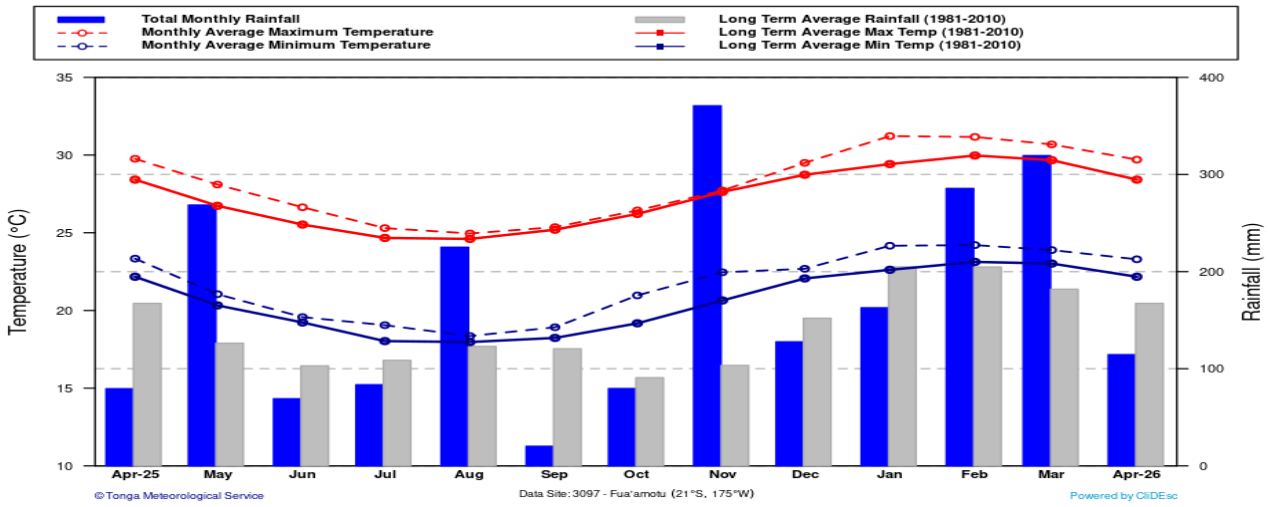

Koe fua óe mafana óe 'Ea moe 'Uha mei he ngaahi vahe lalahi 'o Tonga íhe mahina e 13 kuo hili.

Fua'amotu (3097) - Temperature & Rainfall for the last 13 Months (April, 2025 - April, 2026)