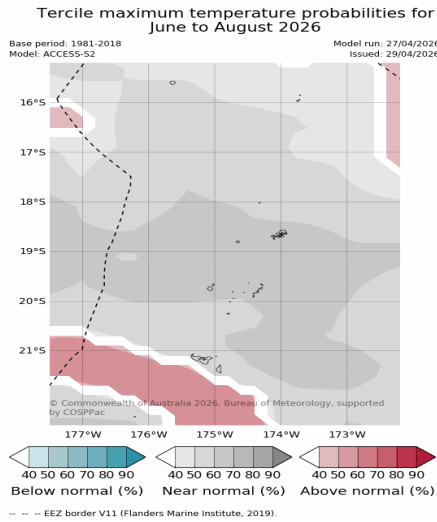

Fakafuofua kihe 'Uha moe Mafana 'oe 'Ea mei Sune ki 'Aokosi 2026

- 'Oku fakafuofua 'e lahi pe ke ma'olalo 'ihe 'avalisi angamaheni 'ae 'uha 'i he 'otu Tonga. Vakai kihe Tepile 2.
- 'E mafana ange 'ae 'Ea 'ihe 'avalisi 'o tatau pe 'ihe taimi 'aho pea moe taimi po'uli 'ihe 'otu Tonga.
- 'Oku tau lolotonga 'ihe fa'ahita'u 'oku angamaheni pe, ka 'oku lahi 'ae faingamalie ke liliu kihe fa'ahita'u El Nino fakafuofua kihe vaha'a taimi koeni 'o Sune ki 'Aokosi 2026.

Tepile 2. Fakafuofua e 'uha ki Sune — 'Aokosi 2026

Feitu'u	Fakafuofua ki he 'Uha Sune— 'Aokosi 2026		% Faingamalie ke hoko 'ae fakafuofua
Niufo'ou	Ma'olalo 'ihe 'avalisi	274 mm – 419mm	60 - 70
Niuatoputapu	Ma'olalo 'ihe 'avalisi	240mm – 360mm	60 - 70
Vava'u	Ma'olalo 'ihe 'avalisi	251mm – 355mm	60 - 70
Ha'apai	Ma'olalo 'ihe 'avalisi	195mm – 314mm	60 - 70
Fua'amotu	Ma'olalo 'ihe 'avalisi	270mm – 397mm	60 - 70
Nuku'alofa	Ma'olalo 'ihe 'avalisi	236mm – 369mm	60 - 70
'Eua	Ma'olalo 'ihe 'avalisi	270mm – 397mm	60 - 70

Koe ngaahi faka'ilonga tu'ufonua 'ae faha'i ta'u momoko.

- Koe 'aho nonou moe mokomoko ange 'ae 'ea koha faka'ilonga ia kihe 'akau 'oku ofi 'ae taimi momoko koia ai ke mateuteu.
- Koe taimi 'oku fakatolau ai 'ae lau e 'akau koe faka'ilonga ia 'oe ofi 'ae taimi momoko.
- 'U'ua e moa he po'uli kimu'a he 12 tu'apo 'oku faka'ilonga koe po 'e hahau mo momoko.
- Koe taimi 'oku lahi ai e 'asi 'ae 'unufe kula 'i fale koe faka'ilonga momoko e 'ea
- Koe 'asi 'ae mongomonga 'ihe taimi momoko 'oku ne talamai koe 'uha 'oku ofi mai pea oku vave aupito pe ene hoko.