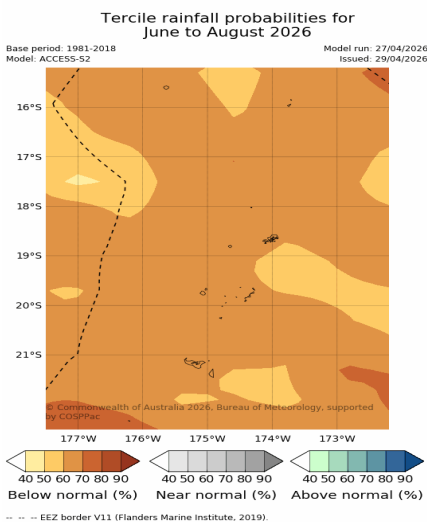

Fakafuofua kihe 'Uha moe Mafana 'oe 'Ea mei Sune ki 'Aokosi 2026

- 'Oku fakafuofua 'e lahi pe ke ma'olalo 'ihe 'avalisi angamaheni 'ae 'uha 'i he 'otu Tonga. Vakai kihe Tepile 2.
- 'E mafana ange 'ae 'Ea 'ihe 'avalisi 'o tatau pe 'ihe taimi 'aho pea moe taimi po'uli 'ihe 'otu Tonga.
- 'Oku tau lolotonga 'ihe fa'ahita'u 'oku angamaheni pe, ka 'oku lahi 'ae faingamalie ke liliu kihe fa'ahita'u El Nino fakafuofua kihe vaha'a taimi koeni 'o Sune ki 'Aokosi 2026.

Tepile 2. Fakafuofua e 'uha ki Sune — 'Aokosi 2026

Feitu'u	Fakafuofua ki he 'Uha Sune— 'Aokosi 2026		% Faingamalie ke hoko 'ae fakafuofua
Niufo'ou	Ma'olalo 'ihe 'avalisi	274 mm – 419mm	60 - 70
Niuatoputapu	Ma'olalo 'ihe 'avalisi	240mm – 360mm	60 - 70
Vava'u	Ma'olalo 'ihe 'avalisi	251mm – 355mm	60 - 70
Ha'apai	Ma'olalo 'ihe 'avalisi	195mm – 314mm	60 - 70
Fua'amotu	Ma'olalo 'ihe 'avalisi	270mm – 397mm	60 - 70
Nuku'alofa	Ma'olalo 'ihe 'avalisi	236mm – 369mm	60 - 70
'Eua	Ma'olalo 'ihe 'avalisi	270mm – 397mm	60 - 70

Koe ngaahi faka'ilonga tu'ufonua 'ae faha'i ta'u momoko.

- Koe 'aho nonou moe mokomoko ange 'ae 'ea koha faka'ilonga ia kihe 'akau 'oku ofi 'ae taimi momoko koia ai ke mateuteu.
- Koe taimi 'oku fakatolau ai 'ae lau e 'akau koe faka'ilonga ia 'oe ofi 'ae taimi momoko.
- 'U'ua e moa he po'uli kimu'a he 12 tu'apo 'oku faka'ilonga koe po 'e hahau mo momoko.
- Koe taimi 'oku lahi ai e 'asi 'ae 'unufe kula 'i fale koe faka'ilonga momoko e 'ea
- Koe 'asi 'ae mongomonga 'ihe taimi momoko 'oku ne talamai koe 'uha 'oku ofi mai pea oku vave aupito pe ene hoko.