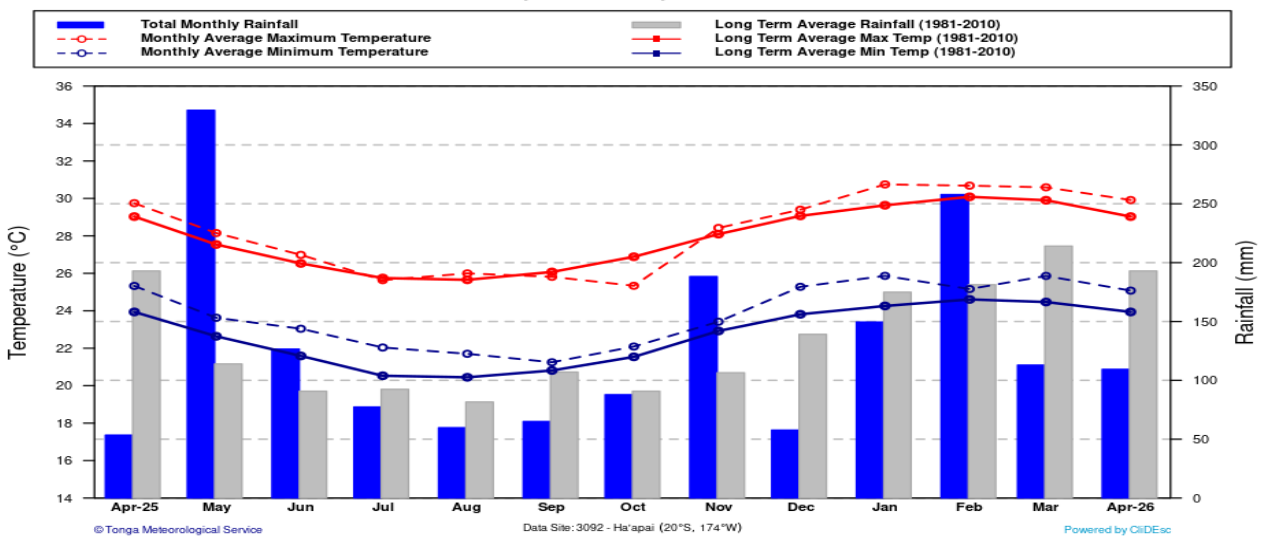

**Kalafi 1.**

**Koe fua óe mafana óe 'Ea moe 'Uha mei he ngaahi vahe lalahi 'o Tonga íhe mahina e 13 kuo hili.**

**Fua'amotu (3097) - Temperature & Rainfall for the last 13 Months (April, 2025 - April, 2026)**

**Lupepau'u (3091) - Temperature & Rainfall for the last 13 Months (April, 2025 - April, 2026)**

**Ha'apai (3092) - Temperature & Rainfall for the last 13 Months (April, 2025 - April, 2026)**