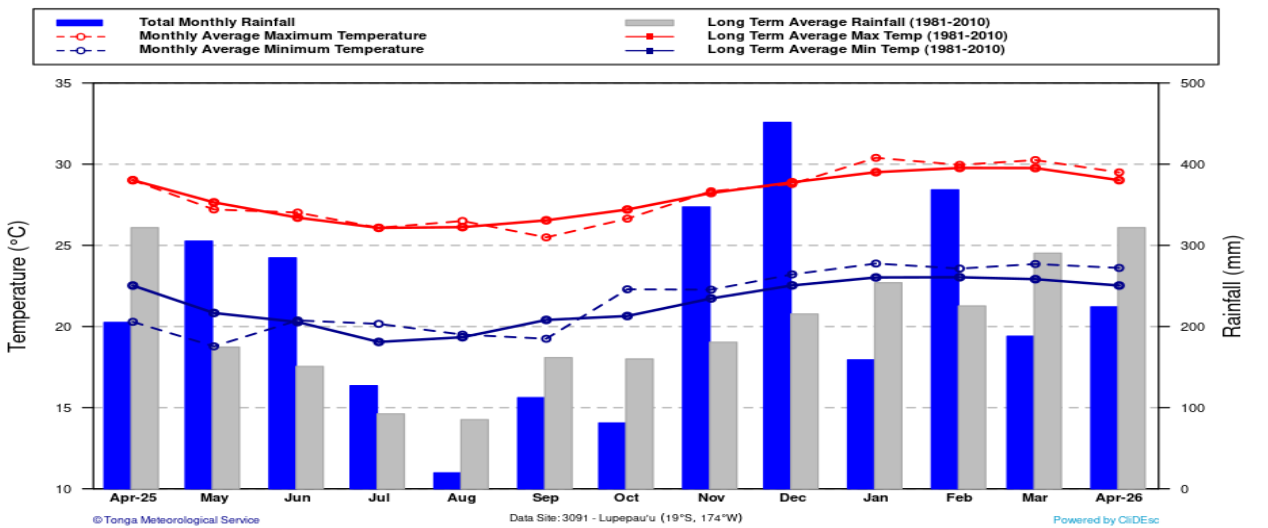

**Kalafi 1.**

**Koe fua óe mafana óe 'Ea moe 'Uha mei he ngaahi vahe lalahi 'o Tonga íhe mahina e 13 kuo hili.**

**Fua'amotu (3097) - Temperature & Rainfall for the last 13 Months (April, 2025 - April, 2026)**

**Lupepau'u (3091) - Temperature & Rainfall for the last 13 Months (April, 2025 - April, 2026)**

**Ha'apai (3092) - Temperature & Rainfall for the last 13 Months (April, 2025 - April, 2026)**