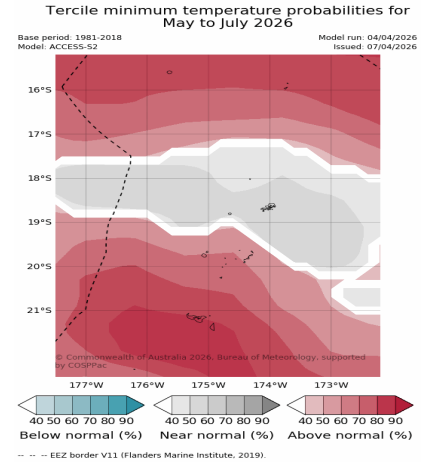

Koe fua óe mafana óe 'Ea moe 'Uha mei he ngaahi vahe lalahi 'o Tonga íhe mahina e 13 kuo hili.

**Fua'amotu (3097) - Temperature & Rainfall for the last 13 Months
(March, 2025 - March, 2026)**

**Ha'apai (3092) - Temperature & Rainfall for the last 13 Months
(March, 2025 - March, 2026)**

**Lupepau'u (3091) - Temperature & Rainfall for the last 13 Months
(March, 2025 - March, 2026)**

Fakafuofua kihe 'Uha moe Mafana 'oe 'Ea ki Me ki Siulai 2026

- 'Oku 'iai 'ae faingamalie lahi ('ihe 60%) e liliu kihe faha'ita'u El Nino fakafuofua kihe mahina ko Me ki Siulai 2026.
- 'Oku fakafuofua 'e lahi pe ke ma'olalo 'ihe 'avalisi angamaheni 'ae 'uha ki he 'otu Tonga. Vakai kihe Tepile 2.
- Koe mafana taha 'oe 'Ea ihe taimi 'aho moe mokomoko taha 'oe 'Ea 'ihe taimi po'uli 'oku fakafuofua 'e 'ihe 'avalisi anga maheni 'I he ngaahi potutahi o Vava'u pea e kei ma'olunga pe 'ihe 'avalisi angamaheni 'ihe toenga 'e 'otu Tonga.

Tepile 2. Fakafuofua e ' uha ki Me — Siulai 2026

Feitu'u	Fakafuofua ki he 'Uha Me— Siulai 2026		% Faingamalie ke hoko 'ae fakafuofua
Niuafou'ou	Ma'olalo 'ihe 'avalisi	362 mm – 483mm	40 - 50
Niuatoputapu	Ma'olalo 'ihe 'avalisi	321mm – 434mm	40 - 50
Vava'u	Ma'olalo 'ihe 'avalisi	306mm – 414mm	60 - 70
Ha'apai	Ma'olalo 'ihe 'avalisi	217mm – 325mm	50 - 60
Fua'amotu	Ma'olalo 'ihe 'avalisi	268mm – 439mm	40 - 50
Nuku'alofa	Ma'olalo 'ihe 'avalisi	294mm – 439mm	40 - 50
'Eua	Ma'olalo 'ihe 'avalisi	245mm – 343mm	40 - 50