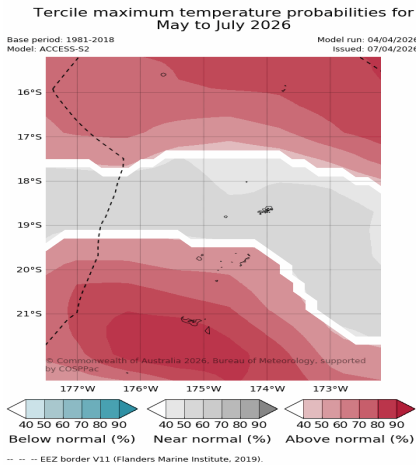

Fakafuofua kihe 'Uha moe Mafana 'oe 'Ea ki Me ki Siulai 2026

- 'Oku 'iai 'ae faingamalie lahi ('ihe 60%) e liliu kihe faha'ita'u El Nino fakafuofua kihe mahina ko Me ki Siulai 2026.
- 'Oku fakafuofua 'e lahi pe ke ma'olalo 'ihe 'avalisi angamaheni 'ae 'uha ki he 'otu Tonga. Vakai kihe Tepile 2.
- Koe mafana taha 'oe 'Ea ihe taimi 'aho moe mokomoko taha 'oe 'Ea 'ihe taimi po'uli 'oku fakafuofua 'e 'ihe 'avalisi anga maheni 'I he ngaahi potutahi o Vava'u pea e kei ma'olunga pe 'ihe 'avalisi angamaheni 'ihe toenga 'e 'otu Tonga.

Tepile 2. Fakafuofua e ' uha ki Me — Siulai 2026

Feitu'u	Fakafuofua ki he 'Uha Me— Siulai 2026		% Faingamalie ke hoko 'ae fakafuofua
Niuafou'ou	Ma'olalo 'ihe 'avalisi	362 mm – 483mm	40 - 50
Niuatoputapu	Ma'olalo 'ihe 'avalisi	321mm – 434mm	40 - 50
Vava'u	Ma'olalo 'ihe 'avalisi	306mm – 414mm	60 - 70
Ha'apai	Ma'olalo 'ihe 'avalisi	217mm – 325mm	50 - 60
Fua'amotu	Ma'olalo 'ihe 'avalisi	268mm – 439mm	40 - 50
Nuku'alofa	Ma'olalo 'ihe 'avalisi	294mm – 439mm	40 - 50
'Eua	Ma'olalo 'ihe 'avalisi	245mm – 343mm	40 - 50

Koe ngaahi faka'ilonga tu'ufonua ki he faha'ita'u saikolone.

- Koe fua to'ulu e 'akau fua o mahulu ange 'ihe anga maheni 'oku faka'ilonga 'e 'iai e afa 'ihe faha'i ta'u afa koia.
- Koe taimi 'oku fa'u pununga ai 'ae fanga pii 'ihe ngaahi nge'esi pupuu pe ofi 'aupito kihe kelekele pehe foki ki fale pea 'oku faka'ilonga mai 'e 'iai ha matangi saikolone 'ihe faha'i ta'u saikolone koia
- Koe hina 'oka nau ka fa'u kupenga he ngaahi feitu'u ataa 'o 'ikai ke fakatoitoi ha feitu'u pea mahino 'oku 'ikai ke ofi mai ha saikolone.
- Koe muka 'oe siaine moe hopa 'o kapau 'oku lahi kenau mapelu pea 'oku ne talamai 'e 'iai e afaa.
- Koe 'asi 'ae lofa talamatangi 'i lotofonua 'oku ne faka'ilonga mai 'oku 'iai 'ae Matangi oku ofi mai.
- Koe taimi 'oku kamata ke matala ai e ngaahi 'akau kakala tu'ufonua 'oku faka'ilonga 'oku ha'u e mafana.
- Kapau 'e lahi e mongomonga 'i fale pea mafana e 'ea mo nau puna 'oku faka'ilonga 'oku vave ha to mai ha 'uha