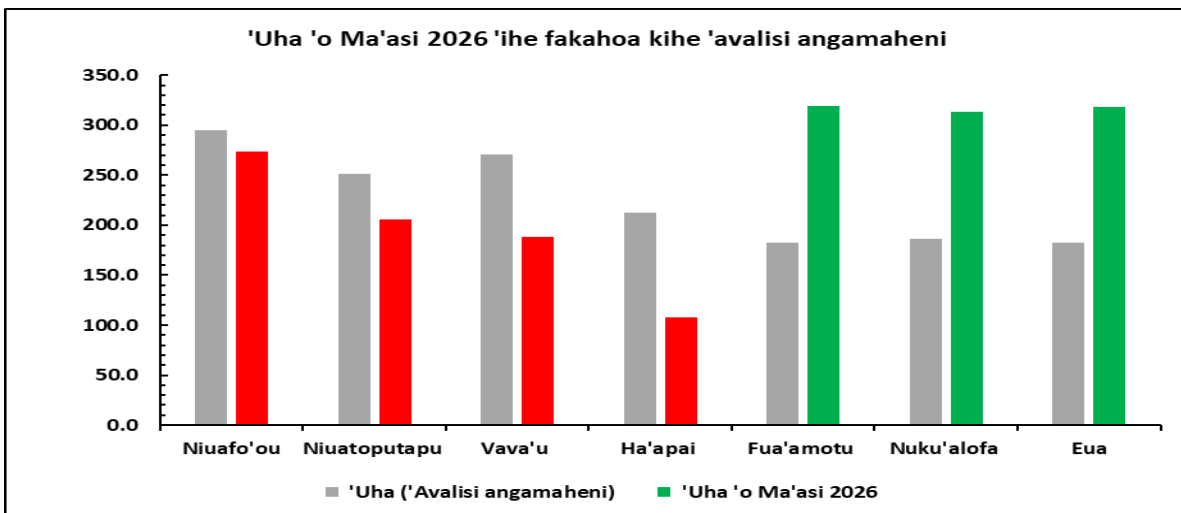

Fakamatala fakamuimui taha ki he tu'unga 'oe 'Ea, pea mo e fakafuofua ki he 'Uha .

Me ki Siulai 2026

Tukuatu: 13 ' Epeleli 2026

Koe toe vakai kihe 'Ea 'i he mahina Ma'asi:

- Kuo mahino e ngaahi faka'ilonga 'ihe 'atimosifia kuo ngata 'ae faha'ita'u La Nina pea 'oku tau fononga atu eni 'ihe faha'ita'u angamaheni pe.
- Na'e ma'olunga 'ae 'uha 'ihe 'avalisi 'i Tongatapu mo 'Eua kae ma'olalalo 'ihe 'avalisi 'I he toenga e 'otu Tonga. Vakai kihe Tepile 1 moe kalafi.
- Koe lahi taha e 'uha 'ihe houa 'e 24 na'e 132.0 mm 'ihe me'afua 'i Fua'amotu 'ihe 'aho 2.
- Koe 'avalisi 'oe mafana 'oe 'Ea na'e 27.6°C 'aia na'e mafana'aki 'ae tikili 0.5°C 'ihe 'avalisi.
- Koe mafana taha 'oe 'Ea na'e 34.5°C 'i Mo'unga 'Olive 'ihe 'aho 19.
- Koe mokomoko taha 'oe 'Ea na'e 18.3°C 'ihe po'uli 'oe 'aho 31 'ihe me'afua 'i 'Atele, Tongatapu.
- Na'e mafanaange 'ae 'ea 'ihe 'avalisi angamaheni 'ihe taimi 'aho kae pehe pe 'i hono fakahoa moe taimi tatau 'oe Ma'asi 'oe ta'u kuo 'osi.

Tepile 1.

'Uha (mm) meihe mahina e 6 kuo hili, 'Okatopa 2025 ki Ma'asi 2026						
	'Okatopa	Novema	Tisema	Sanuali	Fepueli	Ma'asi
Niuafu'ou	69.5	374.0	155.5	192.5	253.0	274
Niuatoputapu	56.5	466.2	189.0	118.8	263.5	206
Vava'u	81.1	342.3	451.5	158.9	328.4	188
Ha'apai	166.5	181.8	57.8	125.6	257.9	108
Fua'amotu	79.7	370.4	127.8	162.9	285.7	319.5
Nuku'alofa	151.0	334.0	115.0	86.5	154.0	313.5
'Eua	171.0	277.1	214.3	205.0	238.0	318.0
Ma'olalo ihe 'avalisi		'Avalisi angamaheni			Ma'olunga 'ihe 'avalisi