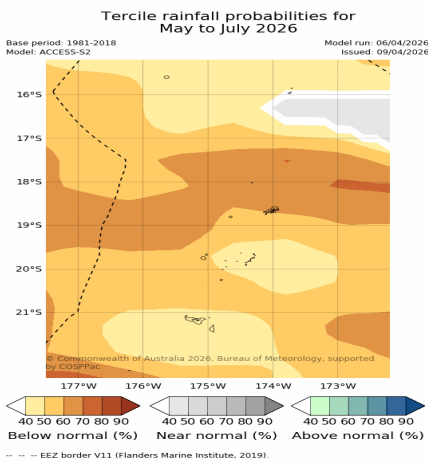

Koe fua óe mafana óe 'Ea moe 'Uha mei he ngaahi vahe lalahi 'o Tonga íhe mahina e 13 kuo hili.

**Fua'amotu (3097) - Temperature & Rainfall for the last 13 Months
(March, 2025 - March, 2026)**

**Ha'apai (3092) - Temperature & Rainfall for the last 13 Months
(March, 2025 - March, 2026)**

**Lupepau'u (3091) - Temperature & Rainfall for the last 13 Months
(March, 2025 - March, 2026)**

Fakafuofua kihe 'Uha moe Mafana 'oe 'Ea ki Me ki Siulai 2026

- 'Oku 'iai 'ae faingamalie lahi ('ihe 60%) e liliu kihe faha'ita'u El Nino fakafuofua kihe mahina ko Me ki Siulai 2026.
- 'Oku fakafuofua 'e lahi pe ke ma'olalo 'ihe 'avalisi angamaheni 'ae 'uha ki he 'otu Tonga. Vakai kihe Tepile 2.
- Koe mafana taha 'oe 'Ea ihe taimi 'aho moe mokomoko taha 'oe 'Ea 'ihe taimi po'uli 'oku fakafuofua 'e 'ihe 'avalisi anga maheni 'I he ngaahi potutahi o Vava'u pea e kei ma'olunga pe 'ihe 'avalisi angamaheni 'ihe toenga 'e 'otu Tonga.

Tepile 2. Fakafuofua e ' uha ki Me — Siulai 2026

Feitu'u	Fakafuofua ki he 'Uha Me— Siulai 2026		% Faingamalie ke hoko 'ae fakafuofua
Niuafou'ou	Ma'olalo 'ihe 'avalisi	362 mm – 483mm	40 - 50
Niuatoputapu	Ma'olalo 'ihe 'avalisi	321mm – 434mm	40 - 50
Vava'u	Ma'olalo 'ihe 'avalisi	306mm – 414mm	60 - 70
Ha'apai	Ma'olalo 'ihe 'avalisi	217mm – 325mm	50 - 60
Fua'amotu	Ma'olalo 'ihe 'avalisi	268mm – 439mm	40 - 50
Nuku'alofa	Ma'olalo 'ihe 'avalisi	294mm – 439mm	40 - 50
'Eua	Ma'olalo 'ihe 'avalisi	245mm – 343mm	40 - 50