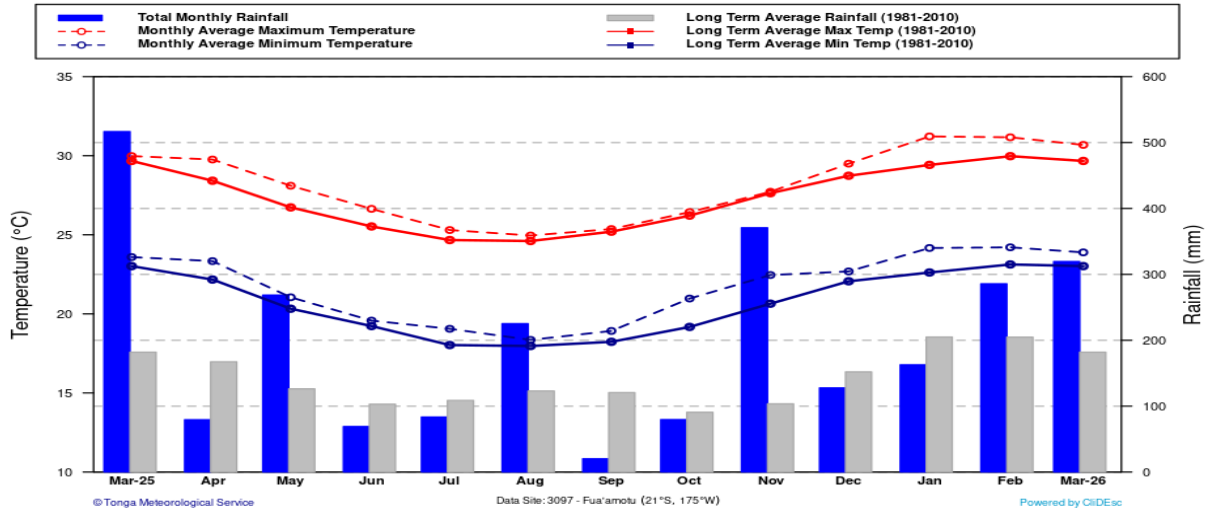

Koe fua óe mafana óe 'Ea moe 'Uha mei he ngaahi vahe lalahi 'o Tonga íhe mahina e 13 kuo hili.

**Fua'amotu (3097) - Temperature & Rainfall for the last 13 Months
(March, 2025 - March, 2026)**