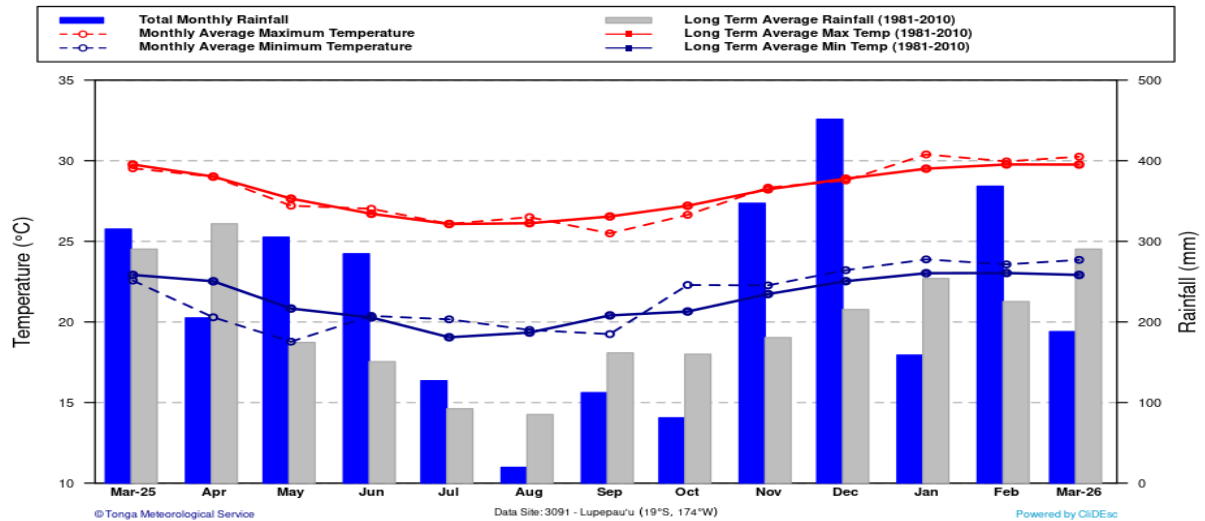

Koe fua óe mafana óe 'Ea moe 'Uha mei he ngaahi vahe lalahi 'o Tonga íhe mahina e 13 kuo hili.

**Fua'amotu (3097) - Temperature & Rainfall for the last 13 Months
(March, 2025 - March, 2026)**

**Ha'apai (3092) - Temperature & Rainfall for the last 13 Months
(March, 2025 - March, 2026)**

**Lupepau'u (3091) - Temperature & Rainfall for the last 13 Months
(March, 2025 - March, 2026)**

Fakafuofua kihe 'Uha moe Mafana 'oe 'Ea ki Me ki Siulai 2026

- 'Oku 'iai 'ae faingamalie lahi ('ihe 60%) e liliu kihe faha'ita'u El Nino fakafuofua kihe mahina ko Me ki Siulai 2026.
- 'Oku fakafuofua 'e lahi pe ke ma'olalo 'ihe 'avalisi angamaheni 'ae 'uha ki he 'otu Tonga. Vakai kihe Tepile 2.
- Koe mafana taha 'oe 'Ea ihe taimi 'aho moe mokomoko taha 'oe 'Ea 'ihe taimi po'uli 'oku fakafuofua 'e 'ihe 'avalisi anga maheni 'I he ngaahi potutahi o Vava'u pea e kei ma'olunga pe 'ihe 'avalisi angamaheni 'ihe toenga 'e 'otu Tonga.