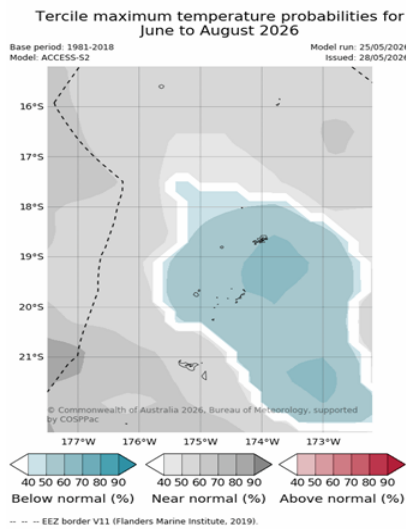

Kalafi 1.

Koe fua óe mafana óe 'Ea moe 'Uha mei he ngaahi vahe lalahi 'o Tonga íhe mahina e 13 kuo hili.

**Fua'amotu (3097) - Temperature & Rainfall for the last 13 Months
(May, 2025 - May, 2026)**

**Lupepau'u (3091) - Temperature & Rainfall for the last 13 Months
(May, 2025 - May, 2026)**

**Ha'apai (3092) - Temperature & Rainfall for the last 13 Months
(May, 2025 - May, 2026)**

Fakafuofua kihe 'Uha moe Mafana 'oe 'Ea mei Sune ki 'Aokosi 2026

- 'Oku fakafuofua 'ihe 80% 'ae faingamalie ke hoko 'ae faha'ita'u El Nino 'ihe vaha'a taimi Sune ki 'Aokosi.
- Koe fakafuofua koe 'uha 'e lahi pe ke ma'olalo 'ihe 'avalisi 'ihe kotoa e 'otu Tonga
- 'E mokomoko ange 'ae 'Ea 'ihe 'avalisi 'o tatau pe 'ihe taimi 'aho pea moe taimi po'uli 'ihe 'otu Tonga.

Tepile 2. Fakafuofua e 'uha ki Sune — 'Aokosi 2026

Feitu'u	Fakafuofua ki he 'Uha Sune— 'Aokosi 2026		% Faingamalie ke hoko 'ae fakafuofua
Niufo'ou	Ma'olalo 'ihe 'avalisi	274 mm – 419mm	60 - 80
Niuatoputapu	Ma'olalo 'ihe 'avalisi	240mm – 360mm	60 - 80
Vava'u	Ma'olalo 'ihe 'avalisi	251mm – 355mm	60 - 80
Ha'apai	Ma'olalo 'ihe 'avalisi	195mm – 314mm	60 - 80
Fua'amotu	Ma'olalo 'ihe 'avalisi	270mm – 397mm	60 - 80
Nuku'alofa	Ma'olalo 'ihe 'avalisi	236mm – 369mm	60 - 80
'Eua	Ma'olalo 'ihe 'avalisi	270mm – 397mm	60 - 80