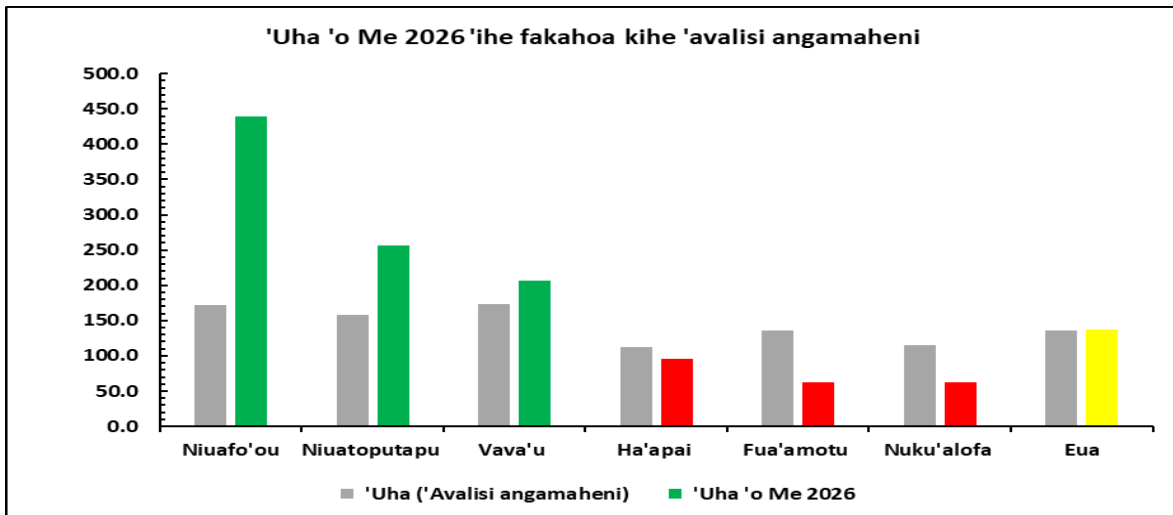

Fakamatala fakamuimui taha ki he tu'unga 'oe 'Ea, pea mo e fakafuofua ki he 'Uha .

Sune ki 'Aokosi 2026

Tukuatu: 10 Sune 2026

Koe toe vakai kihe 'Ea 'i he mahina Me:

- Koe faha'i ta'u 'oku kei 'ihe angamaheni ka 'oku lahi 'ae faingamalie ke liliu kihe El Nino 'ihe ngaahi mahina ka hoko.
- Na'e ma'olunga 'ae 'uha 'ihe 'avalisi 'i Vava'u moe ongo Niuua kae 'avalisi pe 'i 'Eua. Tongatapu mo Ha'apai na'e ma'olalo he 'avalisi.
- Koe lahi taha e 'uha 'ihe houa 'e 24 na'e 145.0 mm 'i Niuafu'ou 'ihe 'aho 4.
- Koe 'avalisi 'oe mafana 'oe 'Ea na'e 24.5°C 'aia na'e momokoange ia 'ihe 'avalisi 'aki 'ae tikili 0.7°C.
- Koe mafana taha 'oe 'Ea na'e 32.3°C 'i Niuafu'ou 'ihe 'aho 3.
- Koe mokomoko taha 'oe 'Ea na'e 13.1°C 'ihe po'uli 'oe 'aho 22 'ihe me'afua 'i 'Atele, Tongatapu

Tepile 1.

'Uha (mm) meihe mahina e 6 kuo hili, Tisema 2025 ki Me 2026						
	Tisema	Sanuali	Fepueli	Ma'asi	'Epeleli	Me
Niuafu'ou	155.5	192.5	253.0	274.0	113.5	440.0
Niuatoputapu	189.0	118.8	263.5	206.0	80.0	255.9
Vava'u	451.5	158.9	328.4	188.0	224.6	207.2
Ha'apai	57.8	149.6	257.9	113.0	111.4	96.1
Fua'amotu	127.8	162.9	285.7	319.5	114.6	62.2
Nuku'alofa	115.0	86.5	154.0	313.5	127.5	62.5
'Eua	214.3	205.0	238.0	318.0	95.5	135.7
Ma'olalo ihe 'avalisi		'Avalisi angamaheni			Ma'olunga 'ihe 'avalisi	

Kalafi 1.