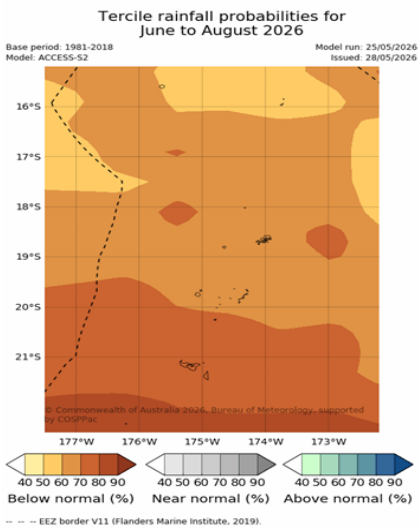

Kalafi 1.

Koe fua óe mafana óe 'Ea moe 'Uha mei he ngaahi vahe lalahi 'o Tonga íhe mahina e 13 kuo hili.

**Fua'amotu (3097) - Temperature & Rainfall for the last 13 Months
(May, 2025 - May, 2026)**

**Lupepau'u (3091) - Temperature & Rainfall for the last 13 Months
(May, 2025 - May, 2026)**

**Ha'apai (3092) - Temperature & Rainfall for the last 13 Months
(May, 2025 - May, 2026)**

Fakafuofua kihe 'Uha moe Mafana 'oe 'Ea mei Sune ki 'Aokosi 2026

- 'Oku fakafuofua 'ihe 80% 'ae faingamalie ke hoko 'ae faha'ita'u El Nino 'ihe vaha'a taimi Sune ki 'Aokosi.
- Koe fakafuofua koe 'uha 'e lahi pe ke ma'olalo 'ihe 'avalisi 'ihe kotoa e 'otu Tonga
- 'E mokomoko ange 'ae 'Ea 'ihe 'avalisi 'o tatau pe 'ihe taimi 'aho pea moe taimi po'uli 'ihe 'otu Tonga.

Tepile 2. Fakafuofua e 'uha ki Sune — 'Aokosi 2026

Feitu'u	Fakafuofua ki he 'Uha Sune— 'Aokosi 2026		% Faingamalie ke hoko 'ae fakafuofua
Niufo'ou	Ma'olalo 'ihe 'avalisi	274 mm – 419mm	60 - 80
Niuatoputapu	Ma'olalo 'ihe 'avalisi	240mm – 360mm	60 - 80
Vava'u	Ma'olalo 'ihe 'avalisi	251mm – 355mm	60 - 80
Ha'apai	Ma'olalo 'ihe 'avalisi	195mm – 314mm	60 - 80
Fua'amotu	Ma'olalo 'ihe 'avalisi	270mm – 397mm	60 - 80
Nuku'alofa	Ma'olalo 'ihe 'avalisi	236mm – 369mm	60 - 80
'Eua	Ma'olalo 'ihe 'avalisi	270mm – 397mm	60 - 80