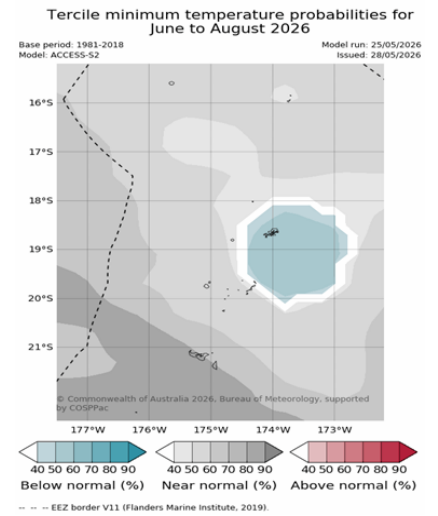

**Ha'apai (3092) - Temperature & Rainfall for the last 13 Months
(May, 2025 - May, 2026)**

Fakafuofua kihe 'Uha moe Mafana 'oe 'Ea mei Sune ki 'Aokosi 2026

- 'Oku fakafuofua 'ihe 80% 'ae faingamalie ke hoko 'ae faha'ita'u El Nino 'ihe vaha'a taimi Sune ki 'Aokosi.
- Koe fakafuofua koe 'uha 'e lahi pe ke ma'olalo 'ihe 'avalisi 'ihe kotoa e 'otu Tonga
- 'E mokomoko ange 'ae 'Ea 'ihe 'avalisi 'o tatau pe 'ihe taimi 'aho pea moe taimi po'uli 'ihe 'otu Tonga.

Tepile 2. Fakafuofua e 'uha ki Sune — 'Aokosi 2026

Feitu'u	Fakafuofua ki he 'Uha Sune— 'Aokosi 2026		% Faingamalie ke hoko 'ae fakafuofua
Niufo'ou	Ma'olalo 'ihe 'avalisi	274 mm – 419mm	60 - 80
Niuatoputapu	Ma'olalo 'ihe 'avalisi	240mm – 360mm	60 - 80
Vava'u	Ma'olalo 'ihe 'avalisi	251mm – 355mm	60 - 80
Ha'apai	Ma'olalo 'ihe 'avalisi	195mm – 314mm	60 - 80
Fua'amotu	Ma'olalo 'ihe 'avalisi	270mm – 397mm	60 - 80
Nuku'alofa	Ma'olalo 'ihe 'avalisi	236mm – 369mm	60 - 80
'Eua	Ma'olalo 'ihe 'avalisi	270mm – 397mm	60 - 80