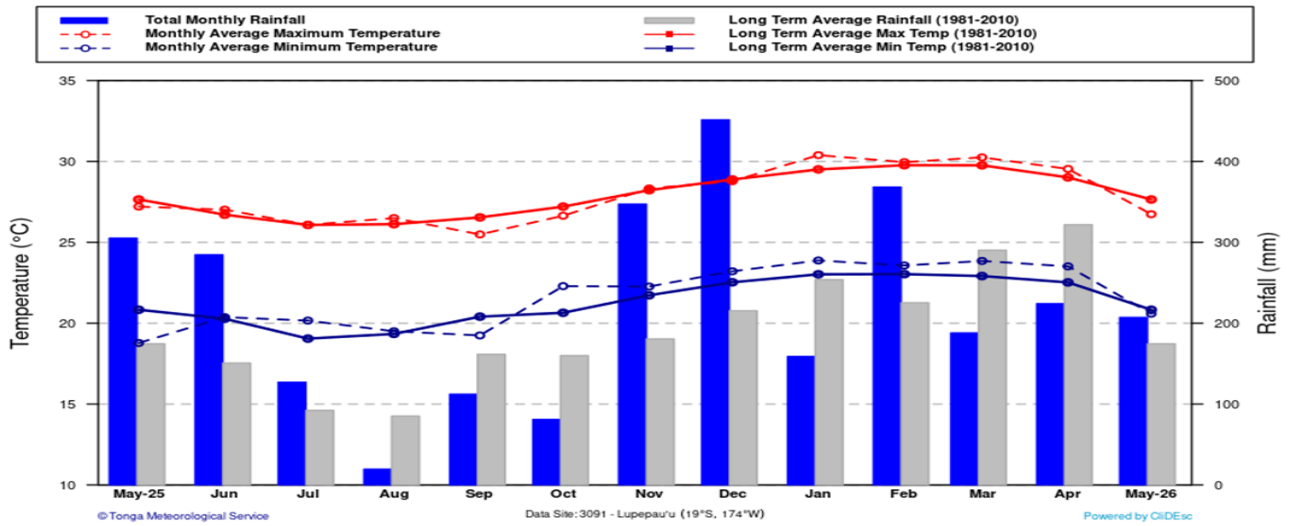

Kalafi 1.

Koe fua óe mafana óe 'Ea moe 'Uha mei he ngaahi vahe lalahi 'o Tonga íhe mahina e 13 kuo hili.

**Fua'amotu (3097) - Temperature & Rainfall for the last 13 Months
(May, 2025 - May, 2026)**

**Lupepau'u (3091) - Temperature & Rainfall for the last 13 Months
(May, 2025 - May, 2026)**

**Ha'apai (3092) - Temperature & Rainfall for the last 13 Months
(May, 2025 - May, 2026)**

Fakafuofua kihe 'Uha moe Mafana 'oe 'Ea mei Sune ki 'Aokosi 2026

- 'Oku fakafuofua 'ihe 80% 'ae faingamalie ke hoko 'ae faha'ita'u El Nino 'ihe vaha'a taimi Sune ki 'Aokosi.
- Koe fakafuofua koe 'uha 'e lahi pe ke ma'olalo 'ihe 'avalisi 'ihe kotoa e 'otu Tonga
- 'E mokomoko ange 'ae 'Ea 'ihe 'avalisi 'o tatau pe 'ihe taimi 'aho pea moe taimi po'uli 'ihe 'otu Tonga.