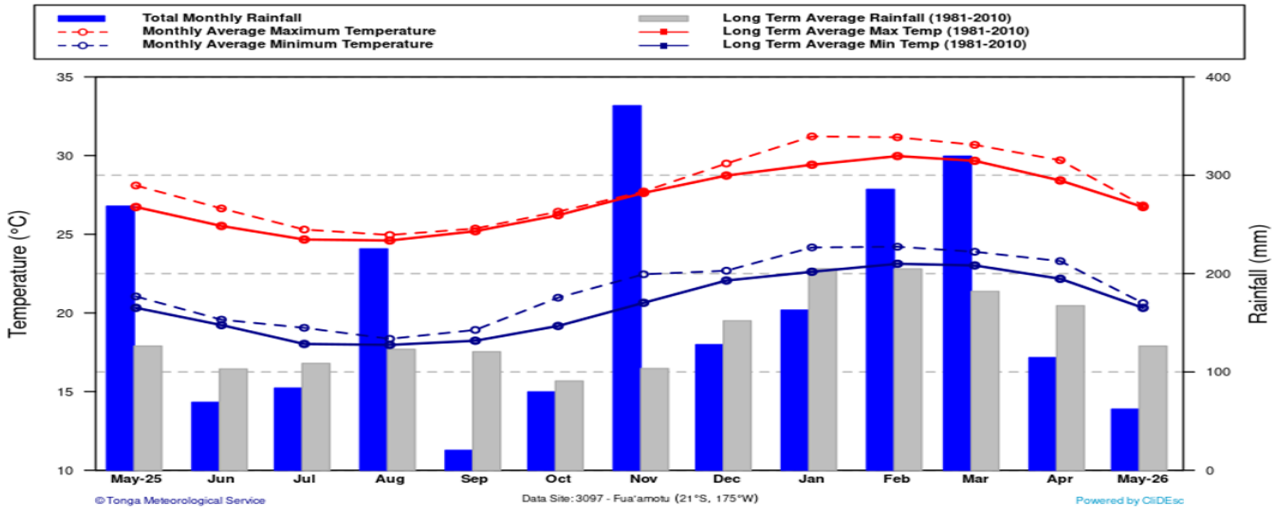

Koe fua óe mafana óe 'Ea moe 'Uha mei he ngaahi vahe lalahi 'o Tonga íhe mahina e 13 kuo hili.

**Fua'amotu (3097) - Temperature & Rainfall for the last 13 Months
(May, 2025 - May, 2026)**