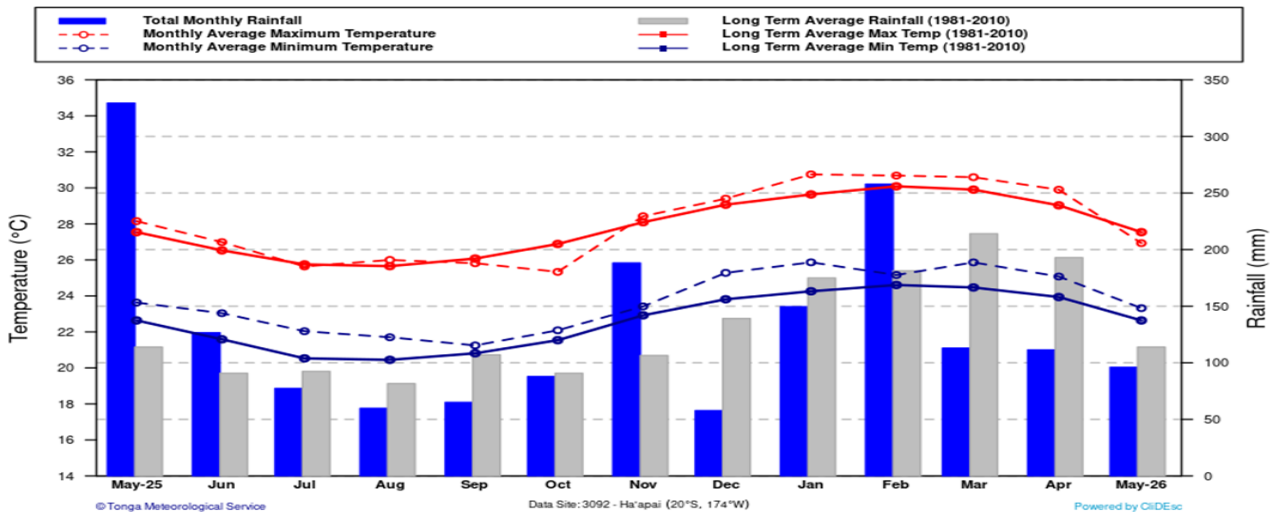

Kalafi 1.

Koe fua óe mafana óe 'Ea moe 'Uha mei he ngaahi vahe lalahi 'o Tonga íhe mahina e 13 kuo hili.

**Fua'amotu (3097) - Temperature & Rainfall for the last 13 Months
(May, 2025 - May, 2026)**

**Lupepau'u (3091) - Temperature & Rainfall for the last 13 Months
(May, 2025 - May, 2026)**

**Ha'apai (3092) - Temperature & Rainfall for the last 13 Months
(May, 2025 - May, 2026)**

Fakafuofua kihe 'Uha moe Mafana 'oe 'Ea mei Sune ki 'Aokosi 2026

- 'Oku fakafuofua 'ihe 80% 'ae faingamalie ke hoko 'ae faha'ita'u El Nino 'ihe vaha'a taimi Sune ki 'Aokosi.
- Koe fakafuofua koe 'uha 'e lahi pe ke ma'olalo 'ihe 'avalisi 'ihe kotoa e 'otu Tonga
- 'E mokomoko ange 'ae 'Ea 'ihe 'avalisi 'o tatau pe 'ihe taimi 'aho pea moe taimi po'uli 'ihe 'otu Tonga.