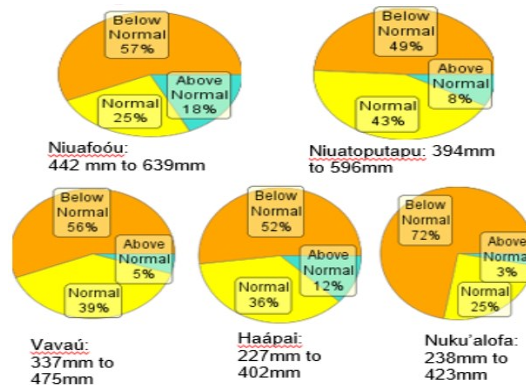

Fakafuofua kihe 'Uha mei Sepitema ki Novema 2023

Fakafuofua kihe 'Uha mei Sepitema ki Novema 2023

	Fakafuofua kihe 'uha	Faingamalie ihe % ke ma'olalo 'ihe 'avalisi mm	Faingamalie ihe % ke 'avalisi mm	Faingamalie ihe % ke ma'olunga 'ihe 'avalisi mm
Niuafo'ou	Ma'olalo 'ihe 'avalisi	57% (< 442)	25% (442 - 639)	18% (>639)
Niuaotopotapu	Ma'olalo 'ihe 'avalisi	49% (<394)	43% (394 - 596)	8% (> 596)
Vava'u	Ma'olalo 'ihe 'avalisi	56% (<337)	39% (335 - 475)	5% (>475)
Ha'apai	Ma'olalo 'ihe 'avalisi	52% (<227)	36% (227 - 402)	12% (>402)
'Eua	Ma'olalo 'ihe 'avalisi	52% (<246)	39% (246 - 411)	9% (>411)
Tongatapu	Ma'olalo 'ihe 'avalisi	72% (<238)	25% (238 - 423)	3% (>423)

Koe fakamatala 'Ea hoko 'e tuku atu ia fakafuofua kihe uike 2 'o 'Sepitema pe ofi kai.

Fakatokanga'i ange.

Koe fakamatala ni 'oku fa'u ia 'i he 'osi pe 'ae mahina kotoa hili hano tanaki mai e fakamatala mei he ngaahi 'ofisi vakai matangi 'i he 'otu Tonga ni. Lolotonga hono fakahoko 'ehe Potungaua 'a hono 'anlaiso mo fakapapau' 'ae ngaahi fakamatala kuo tanaki ke fa'u 'aki 'ae fakamatala ni, 'oku 'ikai ke fakapapau atu 'ae Potungaua kihe kakato moe tonu 'ae fakamatala ni pea 'oku 'ikai ke totonu keke falala kakato kihe ngaahi fakamatala ni. Koe ngaahi fakamatala ni 'oku 'oatu pe ke tokoni ki ho'o fai tu'utu'uni. He 'ikai ke 'iai ha kaunga 'ae Potungaua ki ha'o faitu'utu'uni pe ko ha mole, maumau pe mo'ua 'e hoko tupu mei ha'o ngaue'aki 'oe fakamatala ni. Ki ha'o toe faka'eke'eke fekau'aki moe fakamatala ni pea ke kataki 'o fetu'utaki mai ki he talekita 'oe Potungaua Vakai Matangi 'i he metstaff@met.gov.to pe koe puha 1380 pe koe telefoni: (676) 0800638, 7400062 ki ha toe fakaikiiki.