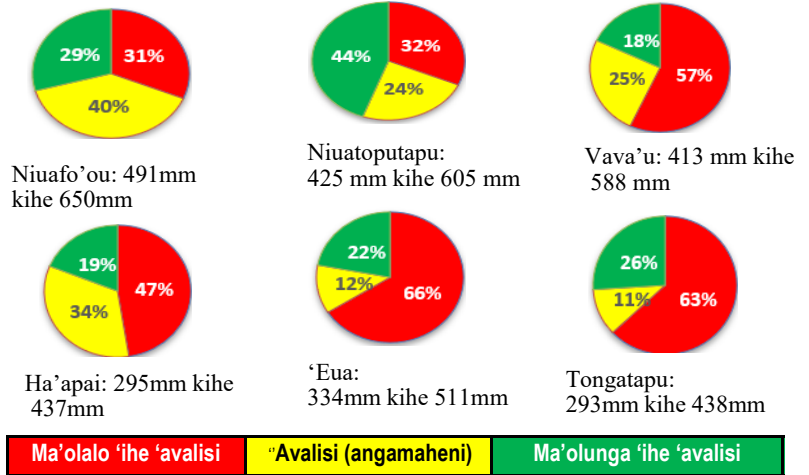

Fakafuofua kihe 'Uha mei 'Epeleli ki Sune 2024

Tepile 1: Fakafuofua kihe 'Uha mei 'Epeleli ki Sune 2024

	Fakafuofua kihe 'uha	Faingamalie ihe % ke ma'olalo 'ihe 'avalisi mm	Faingamalie ihe % ke 'avalisi mm	Faingamalie ihe % ke ma'olunga 'ihe 'avalisi mm
Niufo'ou	'Avalisi pe ma'olunga 'ihe 'avalisi	31% (<491)	40% (491 - 650)	29% (>650)
Niuatopotapu		32% (<425)	24% (425 - 605)	44% (>605)
Vava'u	Ma'olalo 'ihe 'avalisi	57% (<413)	25% (413 - 588)	18% (>588)
Ha'apai		47% (<295)	34% (295 - 437)	19% (>437)
'Eua	Ma'olalo 'ihe 'avalisi	66% (<344)	12% (344 - 511)	22% (>511)
Tongatapu		63% (<293)	11% (293 - 438)	26% (>438)

Koe fakamatala 'Ea hoko 'e tuku atu ia fakafuofua kihe uike 2 'o 'Epeleli pe ofi kiai.

Fakatokanga'i ange.

Koe fakamatala ni 'oku fa'u ia 'i he 'osi pe 'ae mahina kotoa hili hano tanaki mai e fakamatala mei he ngaahi 'ofisi vakai matangi 'i he 'otu Tonga ni. Lototonga hono fakahoko 'ehe Potungaua 'a hono 'anlaiso mo fakapapau' 'ae ngaahi fakamatala kuo tanaki ke fa'u 'aki 'ae fakamatala ni, 'oku 'ikai ke fakapapau atu 'ae Potungaua kihe kakato moe tonu 'ae fakamatala ni pea 'oku 'ikai ke totonu keke falala kakato kihe ngaahi fakamatala ni. Koe ngaahi fakamatala ni 'oku 'oatu pe ke tokoni ki ho'o fai tu'utu'uni. He 'ikai ke 'iai ha kaunga 'ae Potungaua ki ha'o faitu'utu'uni pe ko ha mole, maumau pe mo'ua 'e hoko tupu mei ha'o ngaue'aki 'oe fakamatala ni. Ki ha'o toe faka'eke'e feku'aki moe fakamatala ni pea ke kataki 'o fetu'utaki mai ki he talekita 'oe Potungaua Vakai Matangi 'i he metstaff@met.gov.to pe koe puha 1380 pe koe telefoni: (676) 0800638, 7400062 ki ha toe fakaikiiki.