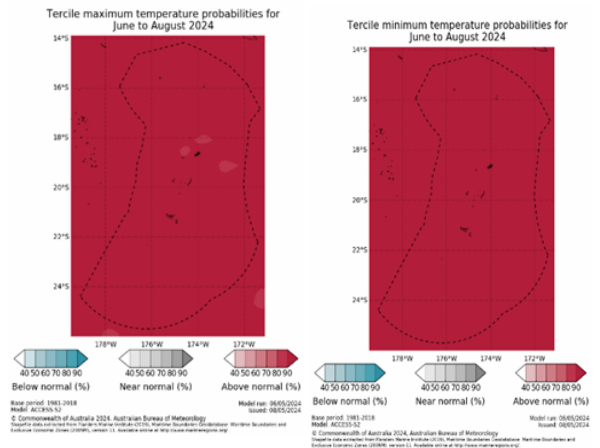

Fakafuofua kihe 'Uha moe mafana 'oe 'Ea mei Sune ki 'Aokosi

Ngaahi fakama'opo'opo mei he mahina ko 'Epeleli

- Na'e 'avalisi pe 'a e 'uha 'I he ongo Niua mo Vava'u pea ma'olalo 'ihe 'avalisi 'ihe toenga 'o Tonga.
- Mafana 'ihe 'avalisi 'ae 'Ea 'ihe taimi 'aho tatau pe moe taimi po'uli.
- Koe fakafuofuo ki he 'uha ki Sune ó a'u ki 'Aokosi 'e lahi ke 'ihe 'avalisi anga maheni tukukehe a Niua oku fakafuofua 'e ma'olunga 'ae 'uha 'ihe 'avalisi anga maheni.
- Koe fakafuofua 'e mafana ange 'ihe 'avalisi 'ae mafana 'oe 'Ea 'ihe taimi 'aho pea moe po'uli

Koe fakamatala 'Ea hoko 'e tuku atu ia fakafuofua kihe uike 2 'o Sune pe ofi kia.

Fakatokanga'i ange.

Koe fakamatala ni 'oku fa'u ia 'i he 'osi pe 'ae mahina kotoa hili hano tanaki mai e fakamatala mei he ngaahi 'ofisi vakai matangi 'I he 'otu Tonga ni. Lolotonga hono fakahoko 'ehe Potungaua 'a hono 'anlaiso mo fakapapau' 'ae ngaahi fakamatala kuo tanaki ke fa'u 'aki 'ae fakamatala ni, 'oku 'ikai ke fakapapau atu 'ae Potungaua kihe kakato moe tonu 'ae fakamatala ni pea 'oku 'ikai ke totonu keke falala kakato kihe ngaahi fakamatala ni. Koe ngaahi fakamatala ni 'oku 'oatu pe ke tokoni ki ho'o fai 'utu'uni. He 'ikai ke 'iai ha kaunga 'ae Potungaua ki ha'o faitu'utu'uni pe ko ha mole, maumau pe mo'ua 'e hoko tupu mei ha'o ngaue'aki 'oe fakamatala ni. Ki ha'o toe faka'eke'eke fekau'aki moe fakamatala ni pea ke kataki 'o fetu'utaki mai ki he talekita 'oe Potungaua Vakai Matangi 'I he metstaff@met.gov.to pe koe puha 1380 pe koe telefoni: (676) 0800638, 7400062 ki ha toe fakaikiiki.