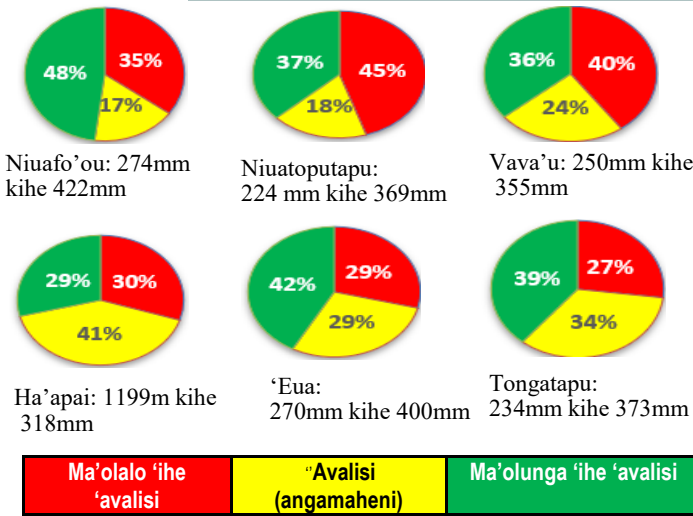

Fakafuofua kihe 'Uha moe mafana 'oe 'Ea mei Sune ki 'Aokosi

Ngaahi fakama'opo'opo mei he mahina ko 'Epeleli

- Na'e 'avalisi pe 'a e 'uha 'I he ongo Niua mo Vava'u pea ma'olalo 'ihe 'avalisi 'ihe toenga 'o Tonga.
- Mafana 'ihe 'avalisi 'ae 'Ea 'ihe taimi 'aho tatau pe moe taimi po'uli.
- Koe fakafuofuo ki he 'uha ki Sune ó a'u ki 'Aokosi 'e lahi ke 'ihe 'avalisi anga maheni tukukehe a Niua oku fakafuofua 'e ma'olunga 'ae 'uha 'ihe 'avalisi anga maheni.
- Koe fakafuofua 'e mafana ange 'ihe 'avalisi 'ae mafana 'oe 'Ea 'ihe taimi 'aho pea moe po'uli

Koe fakamatala 'Ea hoko 'e tuku atu ia fakafuofua kihe uike 2 'o Sune pe ofi kia.

Fakatokanga'i ange.

Koe fakamatala ni 'oku fa'u ia 'i he 'osi pe 'ae mahina kotoa hili hano tanaki mai e fakamatala mei he ngaahi 'ofisi vakai matangi 'I he 'otu Tonga ni. Lolotonga hono fakahoko 'ehe Potungaua 'a hono 'anlaiso mo fakapapau' 'ae ngaahi fakamatala kuo tanaki ke fa'u 'aki 'ae fakamatala ni, 'oku 'ikai ke fakapapau atu 'ae Potungaua kihe kakato moe tonu 'ae fakamatala ni pea 'oku 'ikai ke totonu keke falala kakato kihe ngaahi fakamatala ni. Koe ngaahi fakamatala ni 'oku 'oatu pe ke tokoni ki ho'o fai 'utu'uni. He 'ikai ke 'iai ha kaunga 'ae Potungaua ki ha'o faitu'utu'uni pe ko ha mole, maumau pe mo'ua 'e hoko tupu mei ha'o ngaue'aki 'oe fakamatala ni. Ki ha'o toe faka'eke'eke fekau'aki moe fakamatala ni pea ke kataki 'o fetu'utaki mai ki he talekita 'oe Potungaua Vakai Matangi 'I he metstaff@met.gov.to pe koe puha 1380 pe koe telefoni: (676) 0800638, 7400062 ki ha toe fakaikiiki.