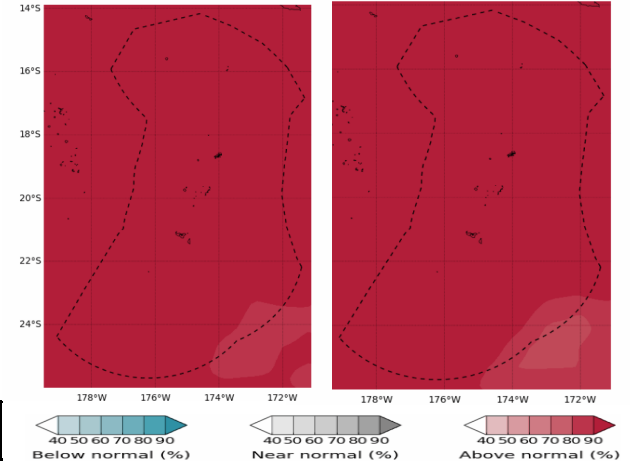

Ma'olalo 'ihe 'avalisi

'Avalisi (angamaheni)

Ma'olunga 'ihe 'avalisi

Fakafuofua kihe 'Uha moe mafana 'oe 'Ea mei Siulai ki Sepitema

Tercile minimum temperature probabilities for maximum temperature probabilities for July to September 2024