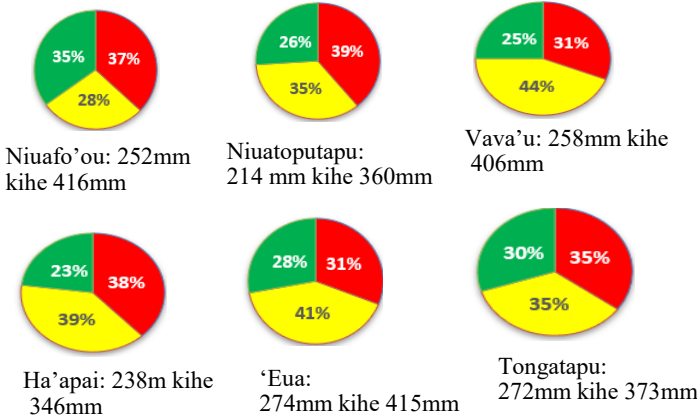

Koe ngaahi fua 'uha meihe mahina 'e 6 kuo hili, Tisema 2023—Me 2024 (mm)

	Tisema	Sanuali	Fepueli	Ma'asi	'Epeleli	Me
Niufo'ou	211.5	138.0	362.0	158.0	192.0	67.5
Niuatoputapu	138.5	175.0	374.5	172.0	178.5	163.0
Vava'u	136.0	286.1	257.1	758.5	100.4	162.2
Ha'apai	63.1	195.4	106.8	567.6	40.6	135.5
Fua'amotu	75.3	625.1	134.0	637.6	22.3	384.8
Nuku'alofa	44.0	464.5	141.5	739.0	134.5	297.5
'Eua	98.5	544.0	149.5	890.0	34.5	270.4

Ma'olalo 'ihe 'avalisi

'Avalisi (angamaheni)

Ma'olunga 'ihe 'avalisi

Fakafuofua kihe 'Uha moe mafana 'oe 'Ea mei Siulai ki Sepitema

Tercile minimum temperature probabilities for maximum temperature probabilities for July to September 2024