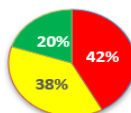

Tongatapu:  
270mm - 395mm

'Eua:  
243mm - 408mm

Ha'apai: 239m kihe  
355mm

Niuafo'ou: 416mm  
- 638mm

Niuaotoputapu:  
391mm—584mm

Vava'u: 337mm -  
475mm

Ma'olalo 'ihe 'avalisi      'Avalisi (angamaheni)      Ma'olunga 'ihe 'avalisi