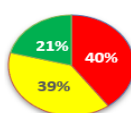

Tongatapu:  
270mm - 395mm

'Eua:  
243mm - 408mm

Ha'apai: 239m kihe  
355mm

Niuafo'ou: 416mm  
- 638mm

Niuaotoputapu:  
391mm—584mm

Vava'u: 337mm -  
475mm

Ma'olalo 'ihe 'avalisi      'Avalisi (angamaheni)      Ma'olunga 'ihe 'avalisi