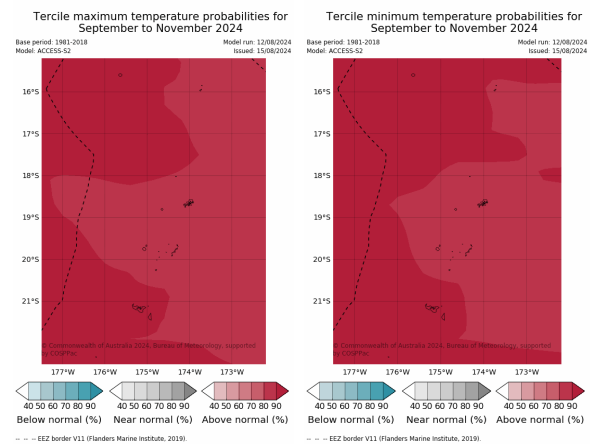

Tongatapu:  
270mm - 395mm

'Eua:  
243mm - 408mm

Ha'apai: 239m kihe  
355mm

Niuafo'ou: 416mm  
- 638mm

Niuaotoputapu:  
391mm—584mm

Vava'u: 337mm -  
475mm

Ma'olalo 'ihe 'avalisi      'Avalisi (angamaheni)      Ma'olunga 'ihe 'avalisi