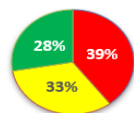

Niuafo'ou: 416mm
- 638mm