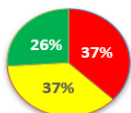

'Eua:
243mm - 408mm