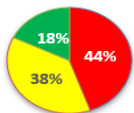

Fakafuofua kihe 'Uha moe Mafana e 'Ea: Sepitema, Sepitema ki Novema

- Koe fakafuofua kihe 'uha ki Sepitema kihe 'otu Tonga ke 'ihe 'avalisi pe ma'olalo he 'avalisi
- Koe fakafuofua ki Sepitema ki Novema ki Tonga e lahi ke 'avalisi pe 'ae 'uha pe ma olalo 'ihe 'avalisi.
- Koe fakafuofua kihe mafana e 'Ea ki Tonga 'e mafana pe 'ihe 'avalisi 'I Sepitema pea pehe kihe mahina e tolu ka hoko.
- Koe fakafuofua kihe taimi loloa ange koe 'uha 'e ma'olunga pe 'ihe 'avalisi.

Tongatapu:
270mm - 395mm