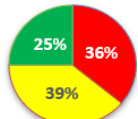

Fakafuofua kihe 'Uha moe Mafana e 'Ea: 'Okatopa, 'Okatopa ki Tisema

- Koe fakafuofua kihe 'uha ki 'Okatopa kihe 'otu Tonga ke 'ihe 'avalisi pe ma'olalo he 'avalisi
- Koe fakafuofua ki 'Okatopa ki Tisema ki Tonga e lahi ke 'avalisi pe 'ae 'uha pe ma olalo 'ihe 'avalisi.
- Koe fakafuofua kihe mafana e 'Ea ki Tonga 'e mafana pe 'ihe 'avalisi 'i 'Okatopaa pea mo 'Okatopa ki Tisema.
- Koe fakafuofua kihe taimi loloa ange koe 'uha 'e ma'olunga pe 'ihe 'avalisi.

Tongatapu:
252mm - 417mm