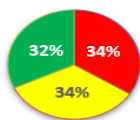

Niuafu'ou: 521mm
- 739mm