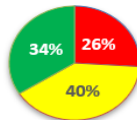

'Eua:
288mm - 442mm