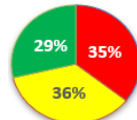

Tongatapu:  
252mm - 417mm

'Eua:  
288mm - 442mm

Ha'apai:  
239m - 355mm

Niuafu'ou: 521mm  
- 739mm

Niuatoputapu:  
391mm—584mm

Vava'u: 337mm -  
475mm

Ma'olalo 'ihe 'avalisi	'Avalisi (angamaheni)	Ma'olunga 'ihe 'avalisi
------------------------	-----------------------	-------------------------