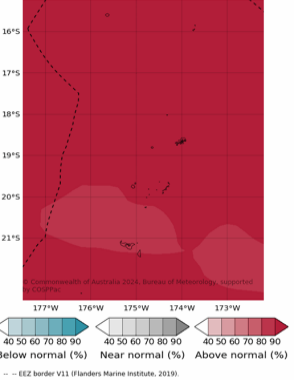

Tongatapu:  
252mm - 417mm

'Eua:  
288mm - 442mm

Ha'apai:  
239m - 355mm

Niuafu'ou: 521mm  
- 739mm

Niuatoputapu:  
391mm—584mm

Vava'u: 337mm -  
475mm

Ma'olalo 'ihe 'avalisi	'Avalisi (angamaheni)	Ma'olunga 'ihe 'avalisi
------------------------	-----------------------	-------------------------

Tercile maximum temperature probabilities for October to December 2024

Tercile minimum temperature probabilities for October to December 2024

Koe fakamatala 'Ea hoko 'e tuku atu ia fakafuofua kihe uike 2 'o 'Okatopa pe ofi kiai.