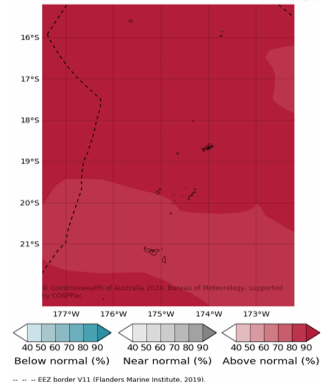

Tongatapu:  
252mm - 417mm

'Eua:  
288mm - 442mm

Ha'apai:  
239m - 355mm

Niuafu'ou: 521mm  
- 739mm

Niuatoputapu:  
391mm—584mm

Vava'u: 337mm -  
475mm

Ma'olalo 'ihe 'avalisi	'Avalisi (angamaheni)	Ma'olunga 'ihe 'avalisi
------------------------	-----------------------	-------------------------

Tercile maximum temperature probabilities for October to December 2024

Tercile minimum temperature probabilities for October to December 2024

Koe fakamatala 'Ea hoko 'e tuku atu ia fakafuofua kihe uike 2 'o 'Okatopa pe ofi kiai.