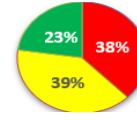

Tongatapu:  
252mm - 417mm

'Eua:  
288mm - 442mm

Ha'apai:  
239m - 355mm

Niuafu'ou: 521mm  
- 739mm

Niuatoputapu:  
391mm—584mm

Vava'u: 337mm -  
475mm

Ma'olalo 'ihe 'avalisi	'Avalisi (angamaheni)	Ma'olunga 'ihe 'avalisi
------------------------	-----------------------	-------------------------