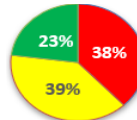

Ha'apai:
239m - 355mm