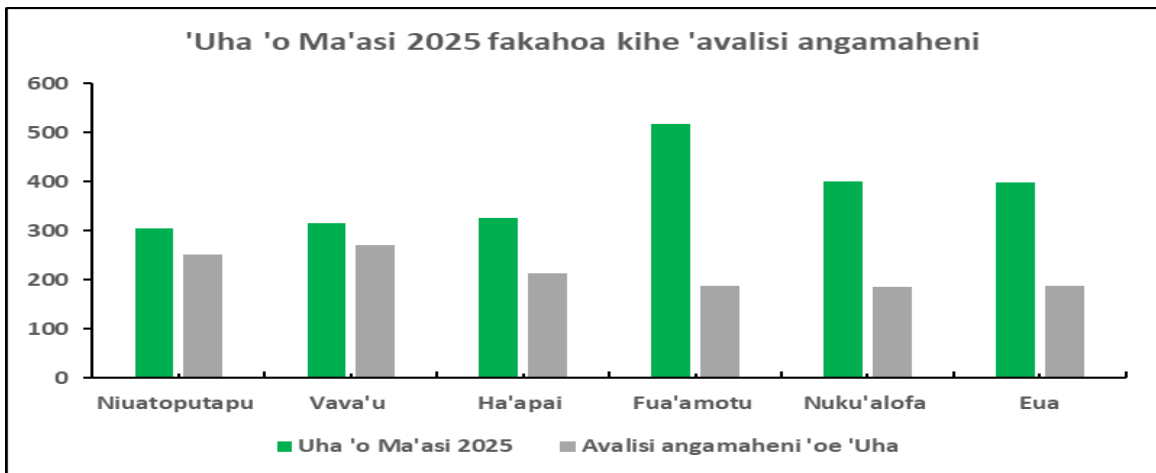

Fakamatala fakamuimui taha ki he tu'unga e 'Ea, pea mo e fakafuofua ki he 'uha .

Me ki Siulai 2025

Tukuatu: 28 'Epeleli 2025

Koe toe vakai kihe 'Ea 'i he mahina Ma'asi:

- Na'e lekooti 'ae ngaahi 'uha lalahi 'ihe 'otu Tonga ni 'i Ma'asi. Koe 'uha lahi taha 'ihe houa e 24 na'e 197.0mm 'i Kolovai 'ihe 'aho 3.
- Koe 'avalisi 'oe mafana 'oe 'Ea na'e 27.0°C 'aia na'e mokomoko ange 'aki 'ihe 'avalisi 'ae 0.1°C.
- Koe mafana taha 'oe 'Ea na'e 32.8°C 'i Nuku'alofa 'he 'aho 18.
- Koe mokomoko taha 'oe 'Ea na'e 18.5°C 'ihe po'uli 'oe 'aho 27 'i Vava'u.

Lekooti 'oe 'uha (mm) 'ihe mahina 'e 6 kuo hili, 'Okatopa 2024 ki Ma'asi 2025						
	'Okatopa	Novema	Tisema	Sanuali	Fepueli	Ma'asi
Niuafo'ou	n/a	n/a	n/a	n/a	n/a	n/a
Niutatoputapu	128.5	156.0	141.1	623.9	374.4	305.0
Vava'u	60.9	155.6	272.2	249.6	161.0	315.2
Ha'apai	87.3	84.7	135.0	178.8	343.3	326.8
Fua'amotu	383.7	145.0	162.0	236.7	261.5	516.7
Nuku'alofa	387.0	126.0	107.5	121.0	470.0	400.5
'Eua	587.6	147.7	131.5	284.0	413.2	398.8
Ma'olalo he 'avalisi	'Avalisi (Angamaheni)		Ma'olunga he 'avalisi